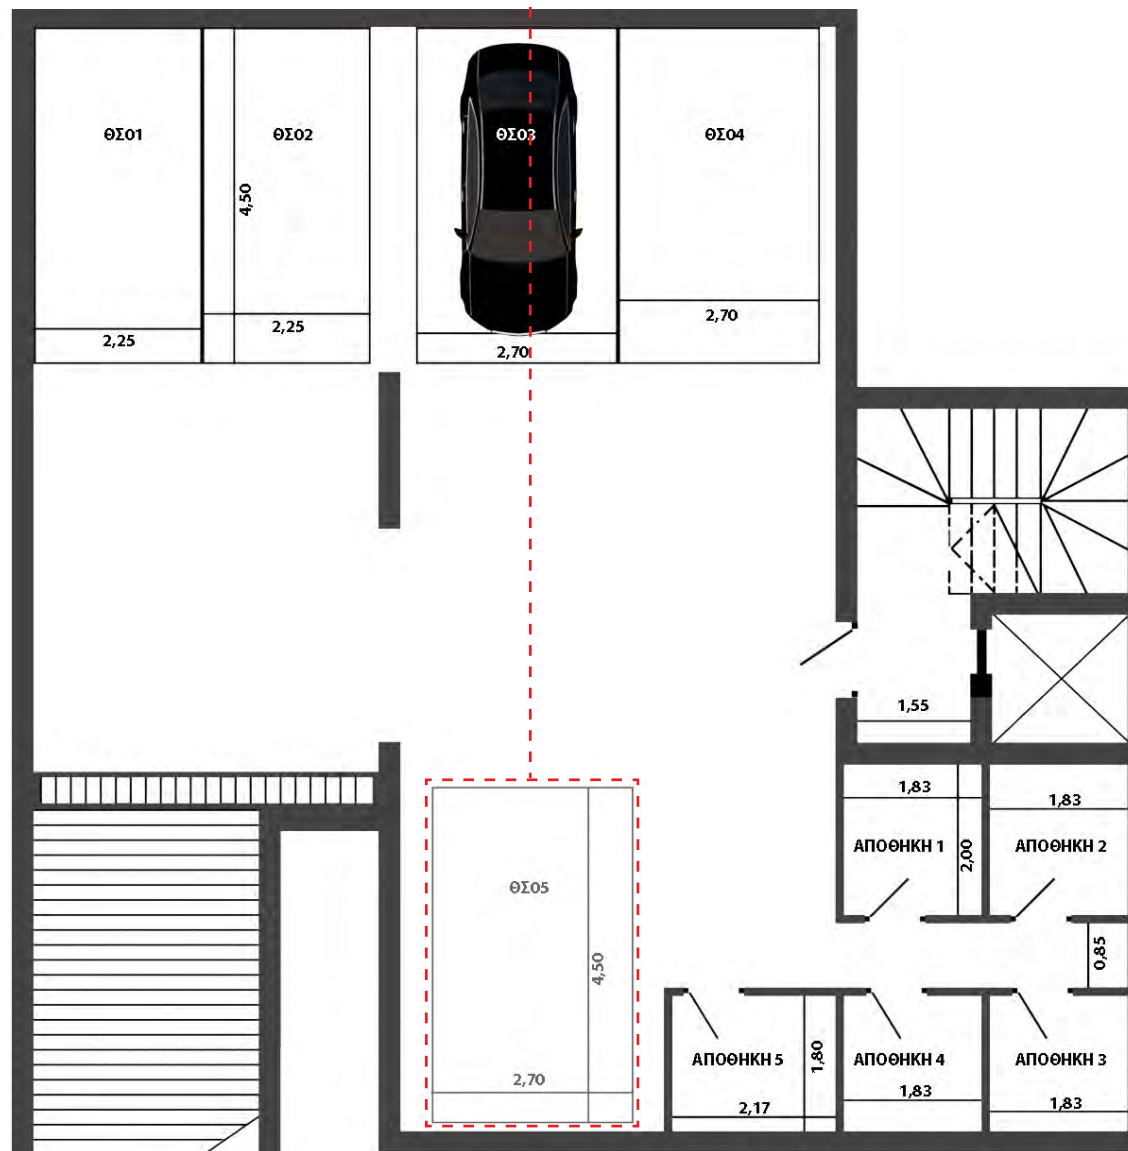

ΔΙΑΜΕΡΙΣΜΑ

ΟΡΟΦΟΣ

Τ.Μ.

ΚΑΤΟΨΗ ΥΠΟΓΕΙΟΥ

LIVEWISE.GR

E

5^{ος}

87,45

Θέση στάθμευσης

5