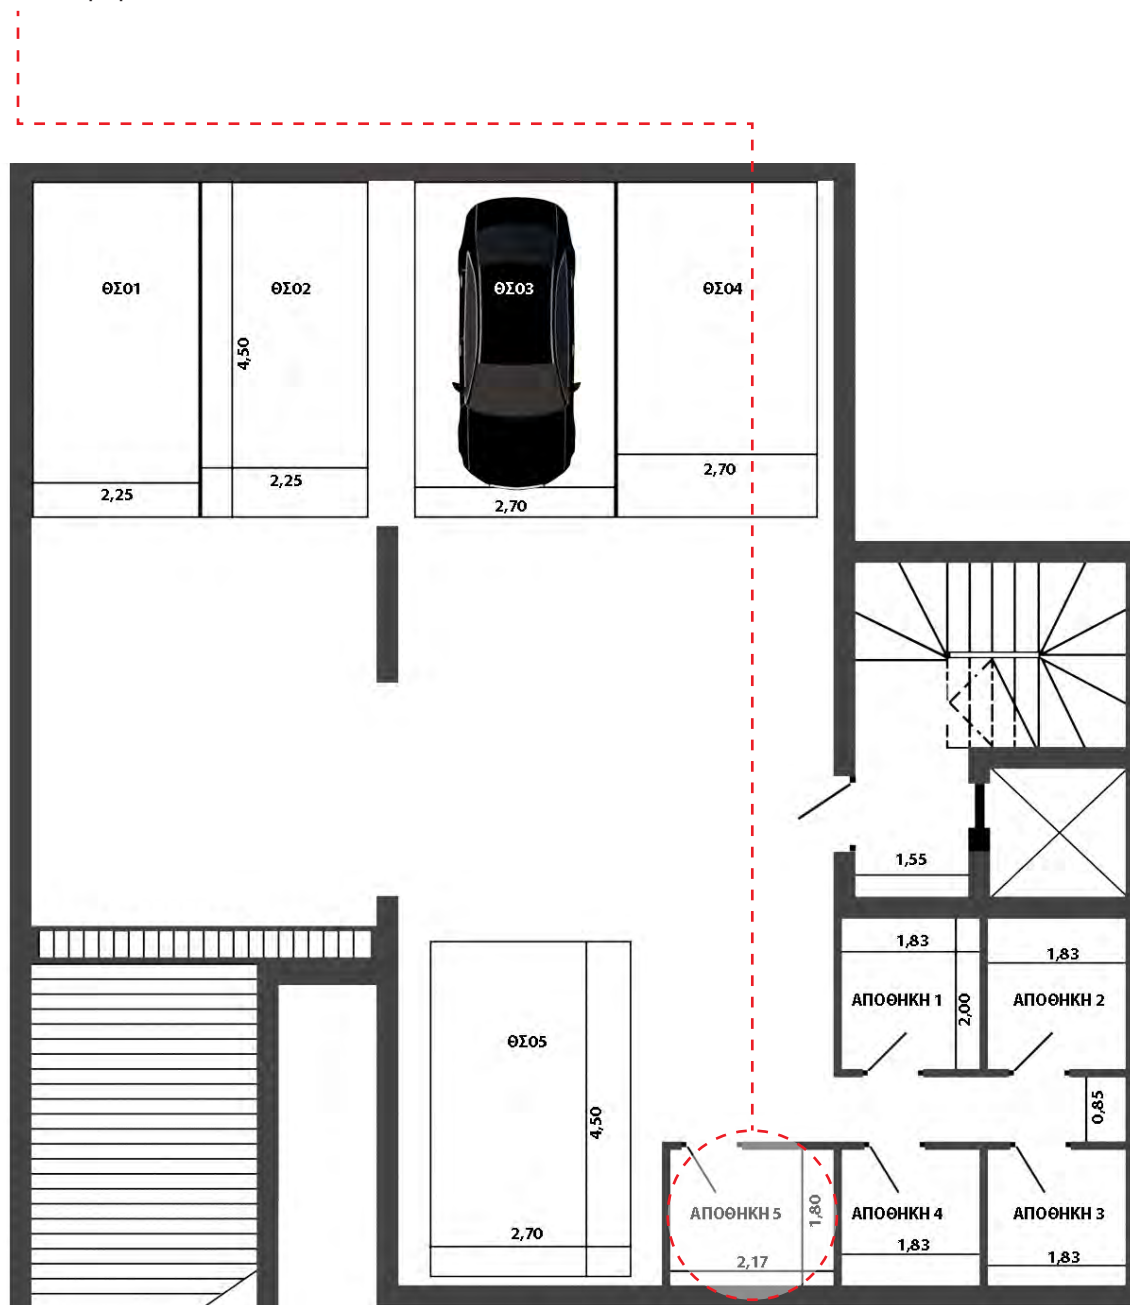

LIVEWISE.GR

Ε

5^{ος}

87,45

Ε' ΟΡΟΦΟΣ

87,45 Τ.Μ.

- Ενιαίος χώρος καθιστικού /τραπεζαρίας και κουζίνας με σύγχρονο σχεδιασμό
- 2 Υπνοδωμάτια
- 2 Λουτρά
- Laundry area

ΔΙΑΜΕΡΙΣΜΑ

ΟΡΟΦΟΣ

Τ.Μ.

ΚΑΤΟΨΗ ΥΠΟΓΕΙΟΥ

LIVEWISE.GR

E

5^{ος}

87,45

Αποθήκη Νο 5

ΔΙΑΜΕΡΙΣΜΑ

ΟΡΟΦΟΣ

Τ.Μ.

ΚΑΤΟΨΗ ΥΠΟΓΕΙΟΥ

LIVEWISE.GR

E

5^{ος}

87,45