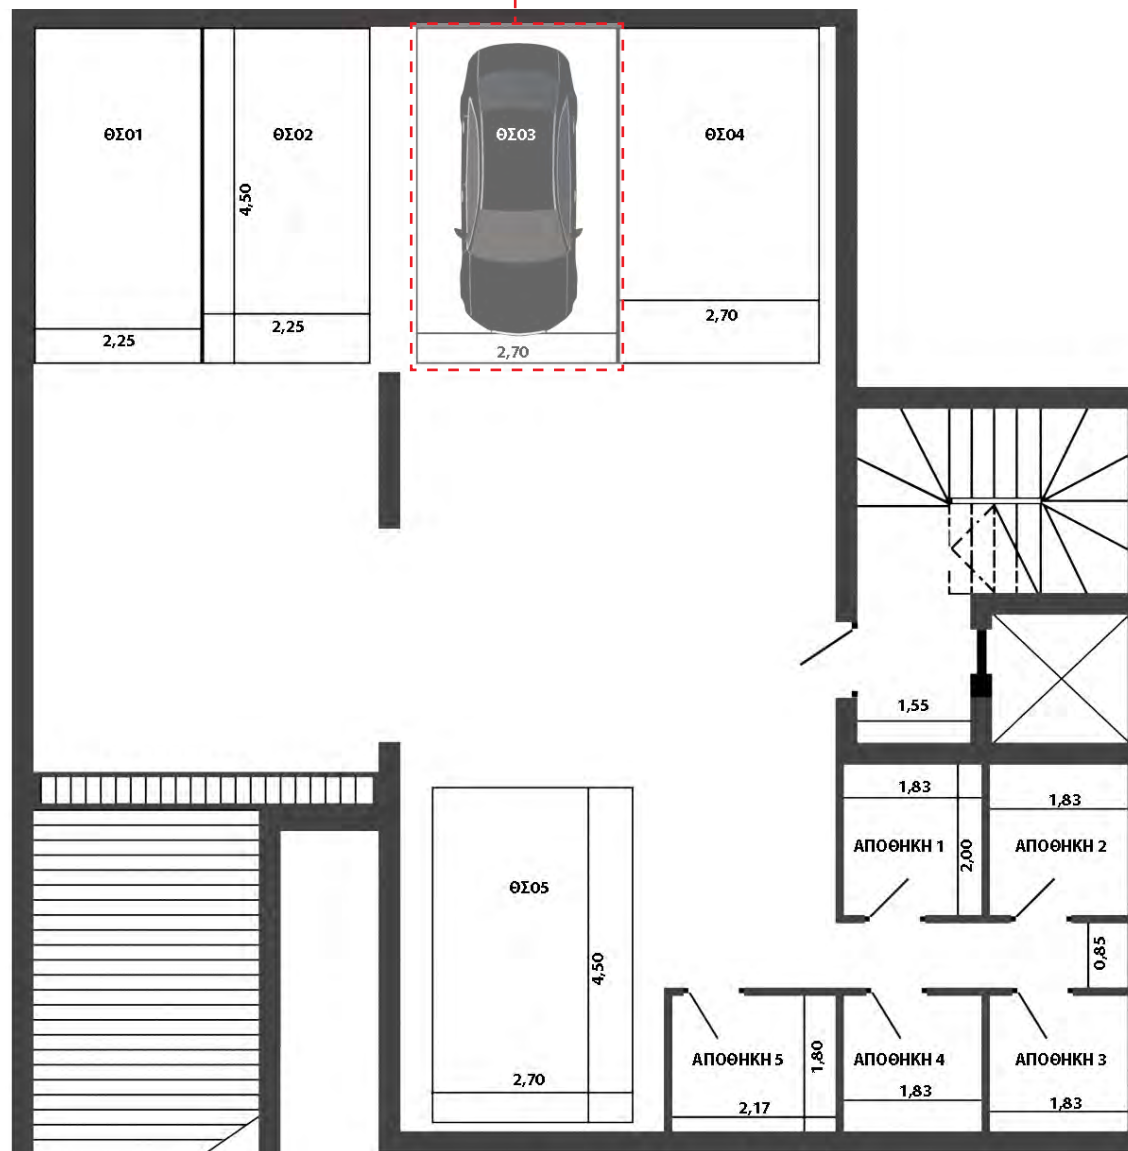

LIVEWISE.GR

4^{ος}

87,45

Δ' ΟΡΟΦΟΣ

87,45 Τ.Μ.

- Ενιαίος χώρος καθιστικού /τραπεζαρίας και κουζίνας με σύγχρονο σχεδιασμό
- 2 Υπνοδωμάτια
- 2 Λουτρά
- Laundry area

ΔΙΑΜΕΡΙΣΜΑ

ΟΡΟΦΟΣ

Τ.Μ.

ΚΑΤΟΨΗ ΥΠΟΓΕΙΟΥ

LIVEWISE.GR

4^{ος}

87,45

Αποθήκη Νο 1

ΔΙΑΜΕΡΙΣΜΑ

ΟΡΟΦΟΣ

Τ.Μ.

ΚΑΤΟΨΗ ΥΠΟΓΕΙΟΥ

LIVEWISE.GR

4^{ος}

87,45

Θέση στάθμευσης
3

ΔΙΑΜΕΡΙΣΜΑ

ΟΡΟΦΟΣ

Τ.Μ.

ΦΩΤΟΡΕΑΛΙΣΤΙΚΑ

LIVEWISE.GR

Δ

4^{ος}

87,45

ΔΙΑΜΕΡΙΣΜΑ

ΟΡΟΦΟΣ