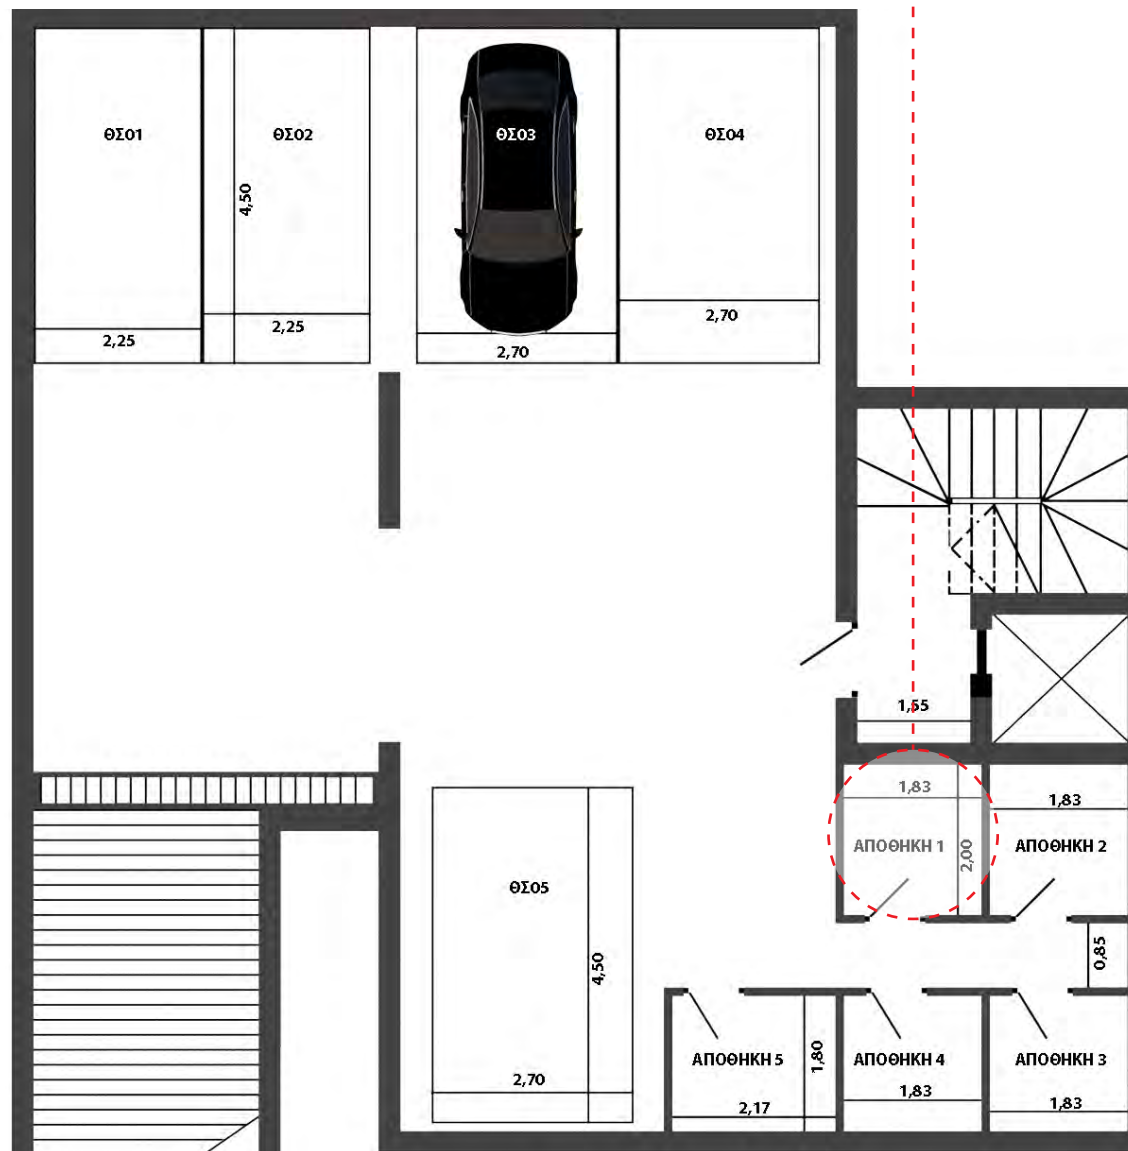

LIVEWISE.GR

4^{ος}

87,45

Δ' ΟΡΟΦΟΣ

87,45 Τ.Μ.

- Ενιαίος χώρος καθιστικού /τραπεζαρίας και κουζίνας με σύγχρονο σχεδιασμό
- 2 Υπνοδωμάτια
- 2 Λουτρά
- Laundry area

ΔΙΑΜΕΡΙΣΜΑ

ΟΡΟΦΟΣ

Τ.Μ.

ΚΑΤΟΨΗ ΥΠΟΓΕΙΟΥ

LIVEWISE.GR

4^{ος}

87,45

Αποθήκη Νο 1

ΔΙΑΜΕΡΙΣΜΑ

ΟΡΟΦΟΣ

Τ.Μ.

ΚΑΤΟΨΗ ΥΠΟΓΕΙΟΥ

LIVEWISE.GR

4^{ος}

87,45

Θέση στάθμευσης
3

ΔΙΑΜΕΡΙΣΜΑ

ΟΡΟΦΟΣ

Τ.Μ.

ΦΩΤΟΡΕΑΛΙΣΤΙΚΑ

LIVEWISE.GR

Δ

4^{ος}

87,45

ΔΙΑΜΕΡΙΣΜΑ

ΟΡΟΦΟΣ