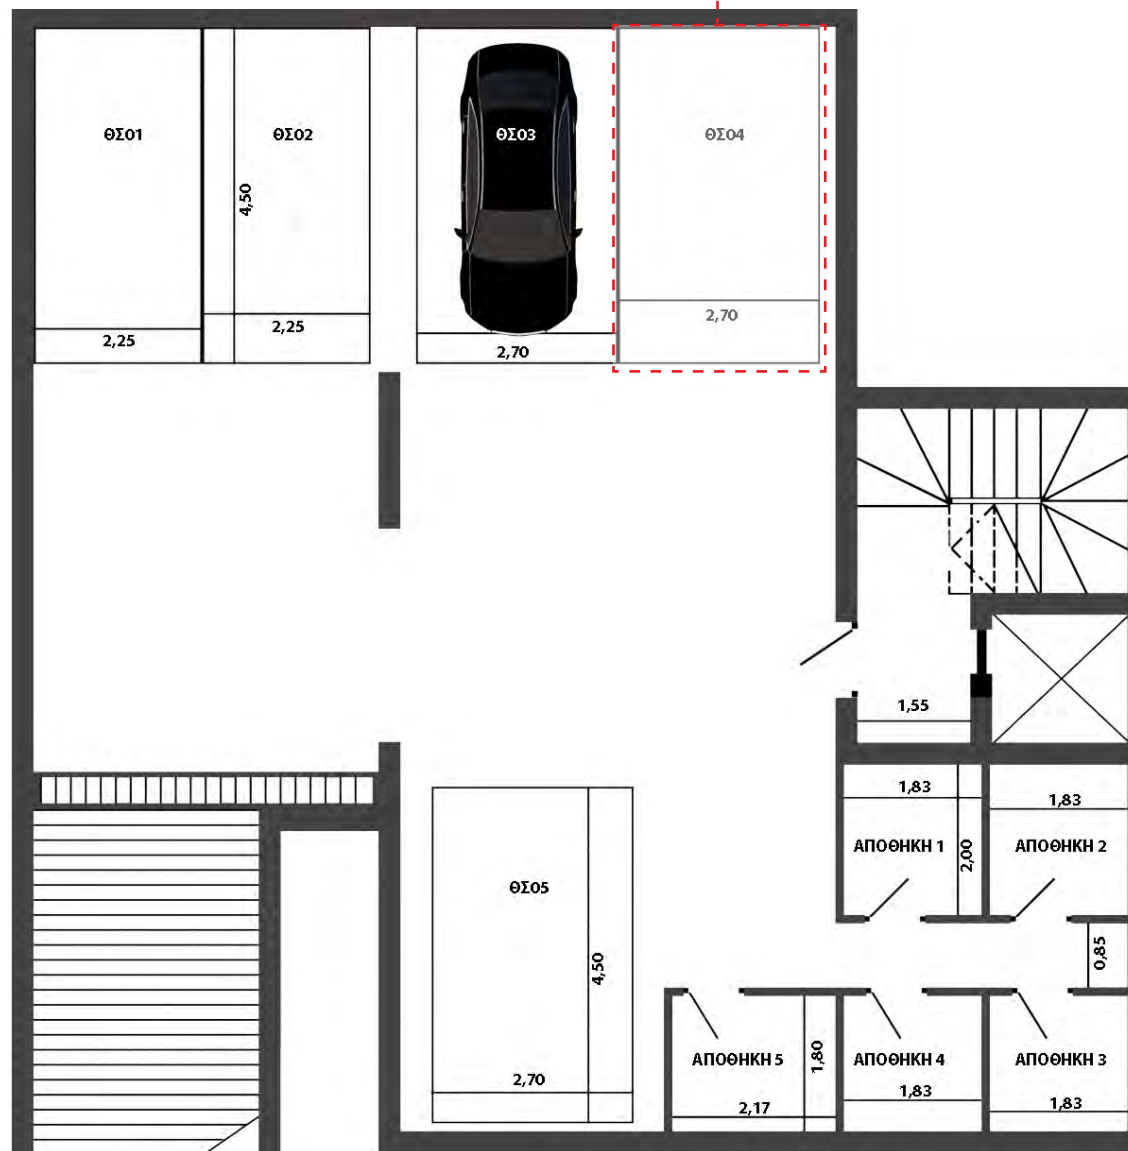

ΔΙΑΜΕΡΙΣΜΑ

ΟΡΟΦΟΣ

Τ.Μ.

Γ

3^{ος}

87,45

ΚΑΤΟΨΗ ΥΠΟΓΕΙΟΥ

Θέση στάθμευσης

4

LIVEWISE.GR