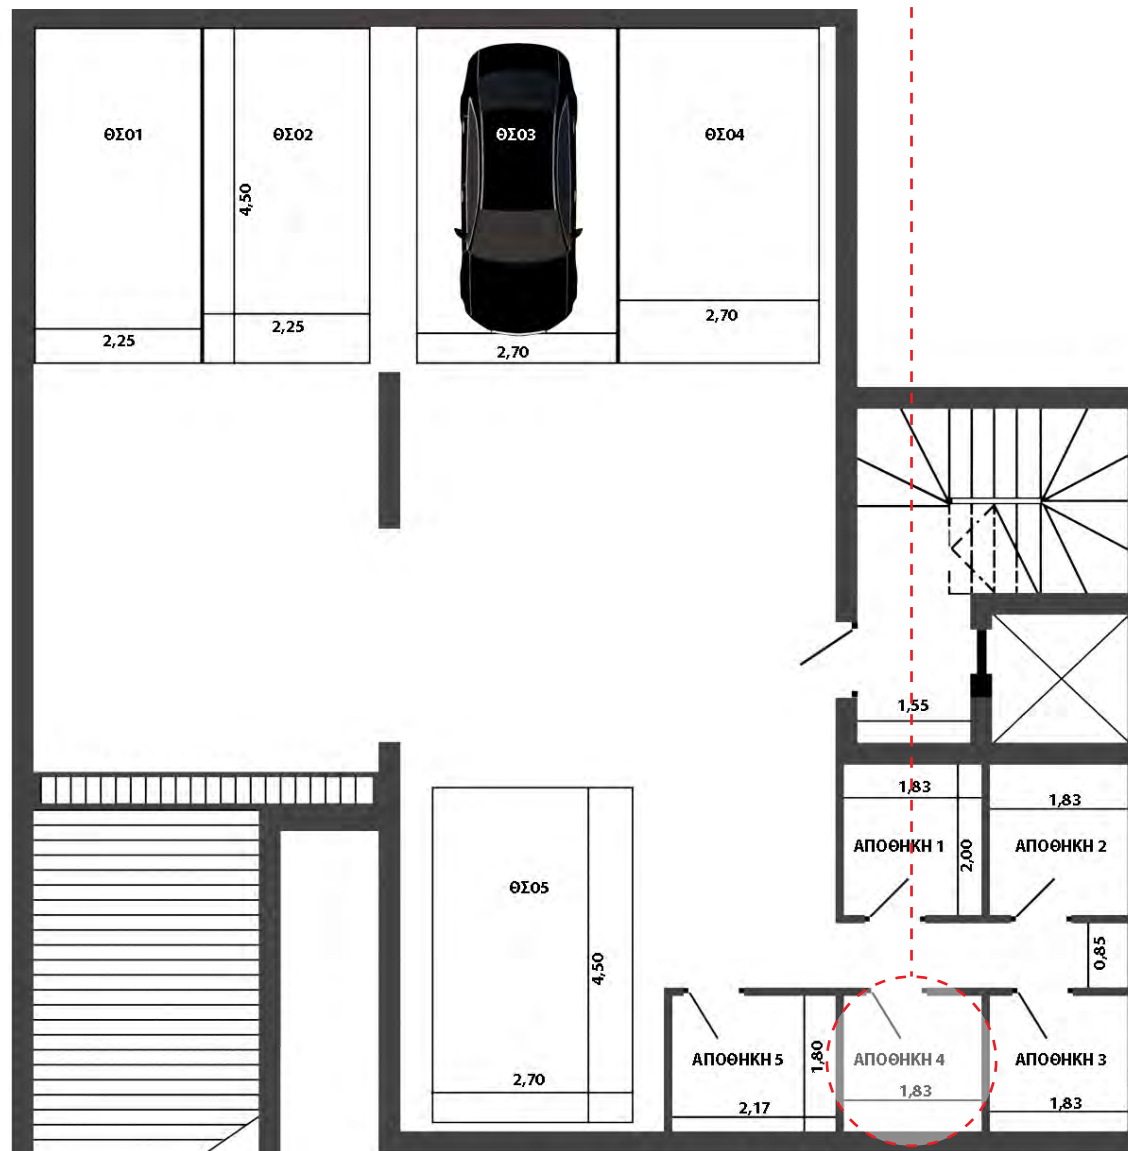

LIVEWISE.GR

Γ

3ος

87,45

ΔΙΑΜΕΡΙΣΜΑ Γ'

87,45 Τ.Μ.

- Ενιαίος χώρος καθιστικού /τραπεζαρίας και κουζίνας με σύγχρονο σχεδιασμό
- 2 Υπνοδωμάτια
- 2 Λουτρά
- Laundry area

ΔΙΑΜΕΡΙΣΜΑ

ΟΡΟΦΟΣ

Τ.Μ.

ΚΑΤΟΨΗ ΥΠΟΓΕΙΟΥ

LIVEWISE.GR

Γ

3^{ος}

87,45

Αποθήκη Νο 4

ΔΙΑΜΕΡΙΣΜΑ

ΟΡΟΦΟΣ

Τ.Μ.

Γ

3^{ος}

87,45

ΚΑΤΟΨΗ ΥΠΟΓΕΙΟΥ

Θέση στάθμευσης