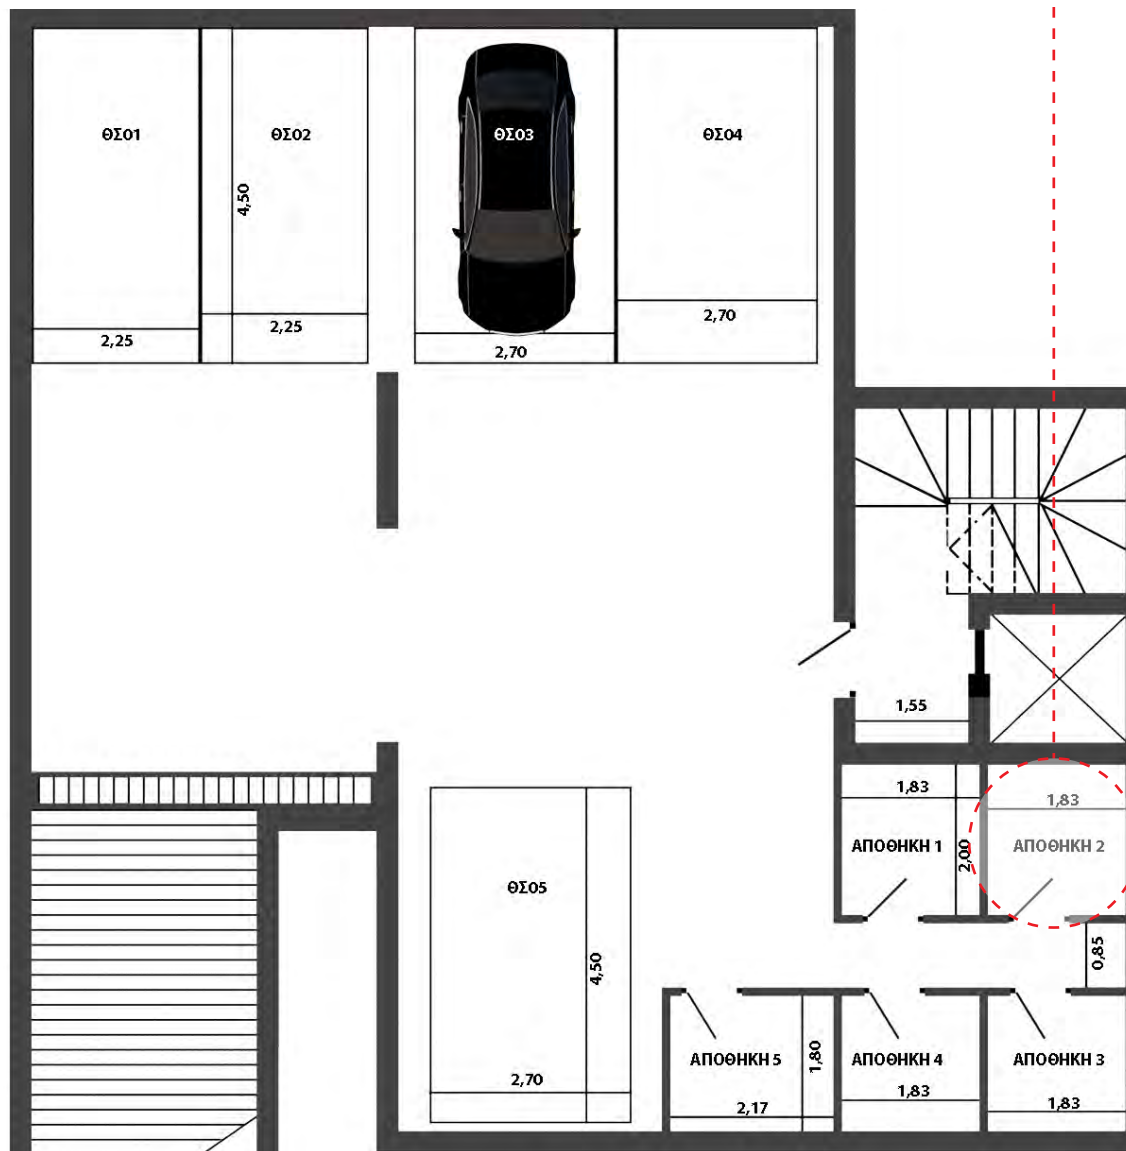

LIVEWISE.GR

B

2^{ος}

87,45

ΔΙΑΜΕΡΙΣΜΑ Β'

87,45 Τ.Μ.

- Ενιαίος χώρος καθιστικού /τραπεζαρίας και κουζίνας με σύγχρονο σχεδιασμό
- 2 Υπνοδωμάτια
- 2 Λουτρά
- Laundry area

ΔΙΑΜΕΡΙΣΜΑ

ΟΡΟΦΟΣ

Τ.Μ.

ΚΑΤΟΨΗ ΥΠΟΓΕΙΟΥ

LIVEWISE.GR

B

2^{ος}

87,45

Αποθήκη Νο 2

ΔΙΑΜΕΡΙΣΜΑ

ΟΡΟΦΟΣ

Τ.Μ.

ΚΑΤΟΨΗ ΥΠΟΓΕΙΟΥ

LIVEWISE.GR

B

2^{ος}

87,45