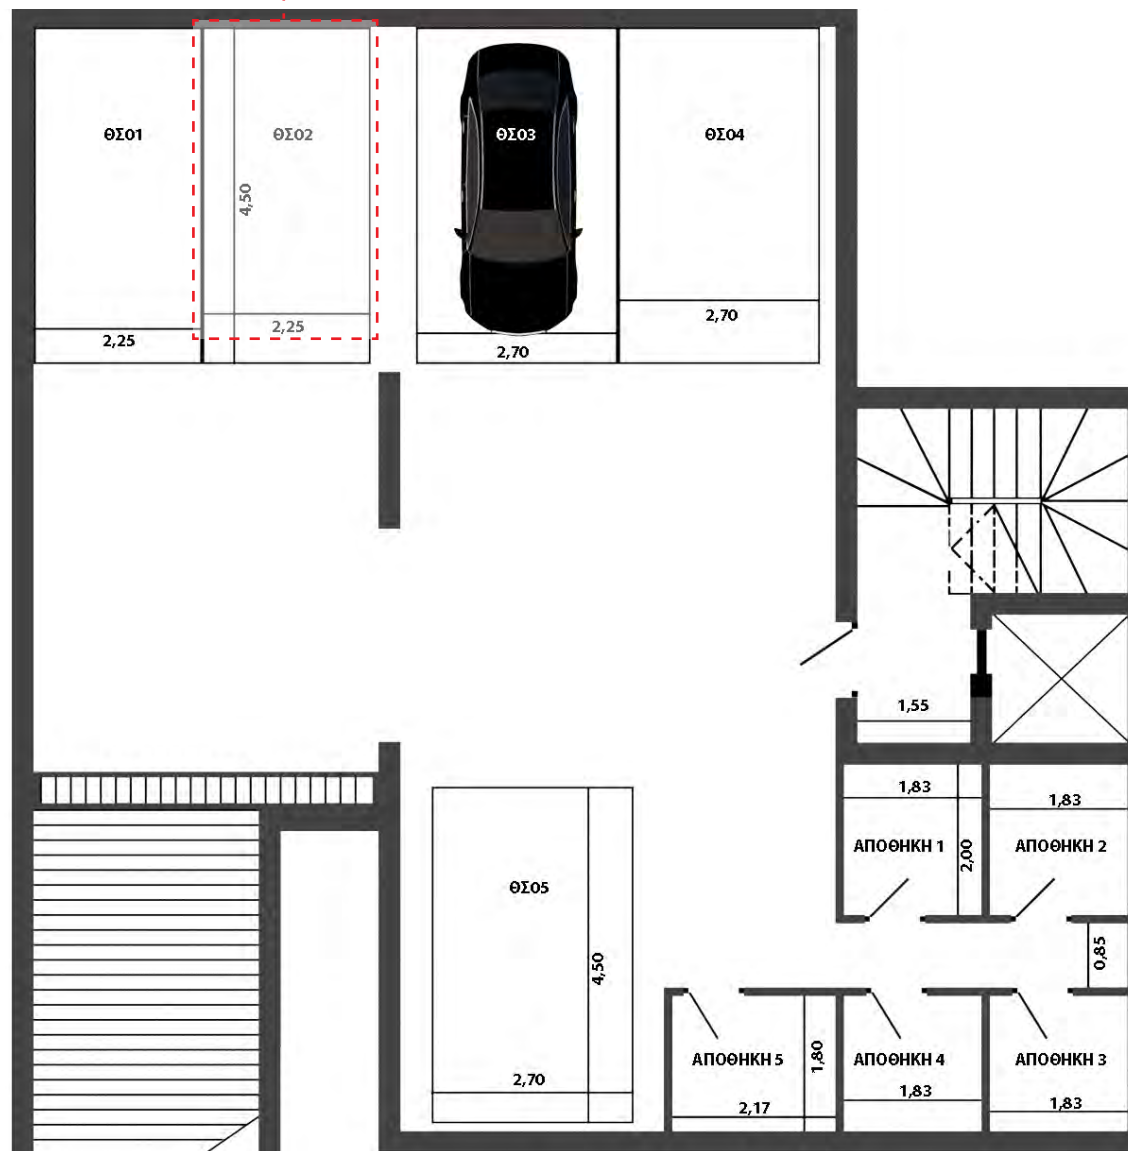

LIVEWISE.GR

B

2^{ος}

87,45

ΔΙΑΜΕΡΙΣΜΑ Β'

87,45 Τ.Μ.

- Ενιαίος χώρος καθιστικού /τραπεζαρίας και κουζίνας με σύγχρονο σχεδιασμό
- 2 Υπνοδωμάτια
- 2 Λουτρά
- Laundry area

ΔΙΑΜΕΡΙΣΜΑ

ΟΡΟΦΟΣ

Τ.Μ.

ΚΑΤΟΨΗ ΥΠΟΓΕΙΟΥ

LIVEWISE.GR

B

2^{ος}

87,45

Αποθήκη Νο 2

ΔΙΑΜΕΡΙΣΜΑ

ΟΡΟΦΟΣ

Τ.Μ.

ΚΑΤΟΨΗ ΥΠΟΓΕΙΟΥ

LIVEWISE.GR

B

2^{ος}

87,45

Θέση στάθμευσης
2

ΔΙΑΜΕΡΙΣΜΑ

ΟΡΟΦΟΣ

Τ.Μ.

ΦΩΤΟΡΕΑΛΙΣΤΙΚΑ

LIVEWISE.GR

B

2^{ος}