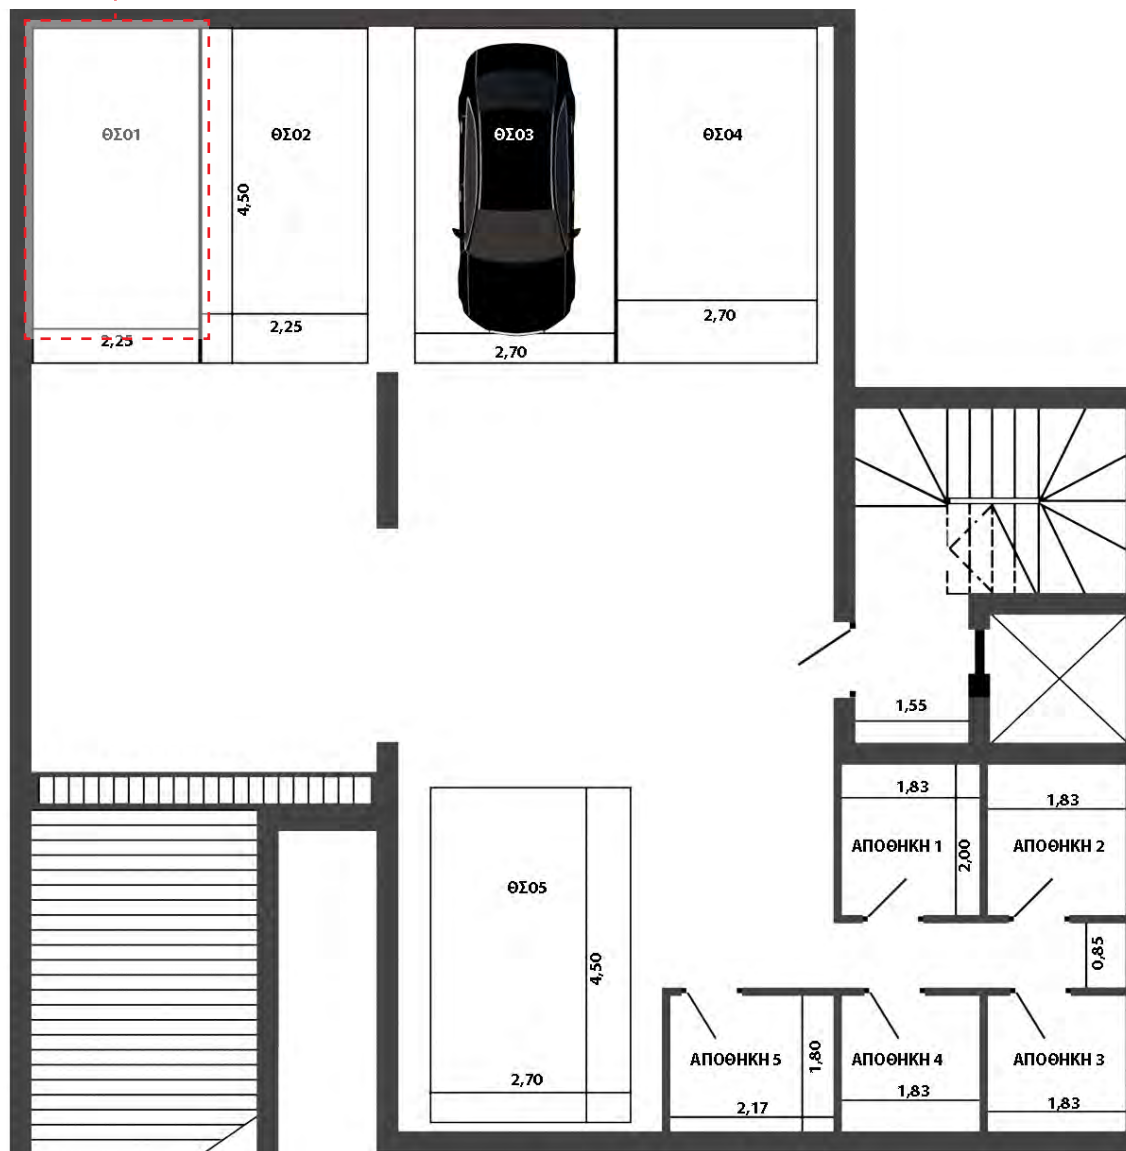

ΔΙΑΜΕΡΙΣΜΑ

ΟΡΟΦΟΣ

Τ.Μ.

A

1ος

84,10

ΚΑΤΟΨΗ ΥΠΟΓΕΙΟΥ

Θέση στάθμευσης

1

LIVEWISE.GR