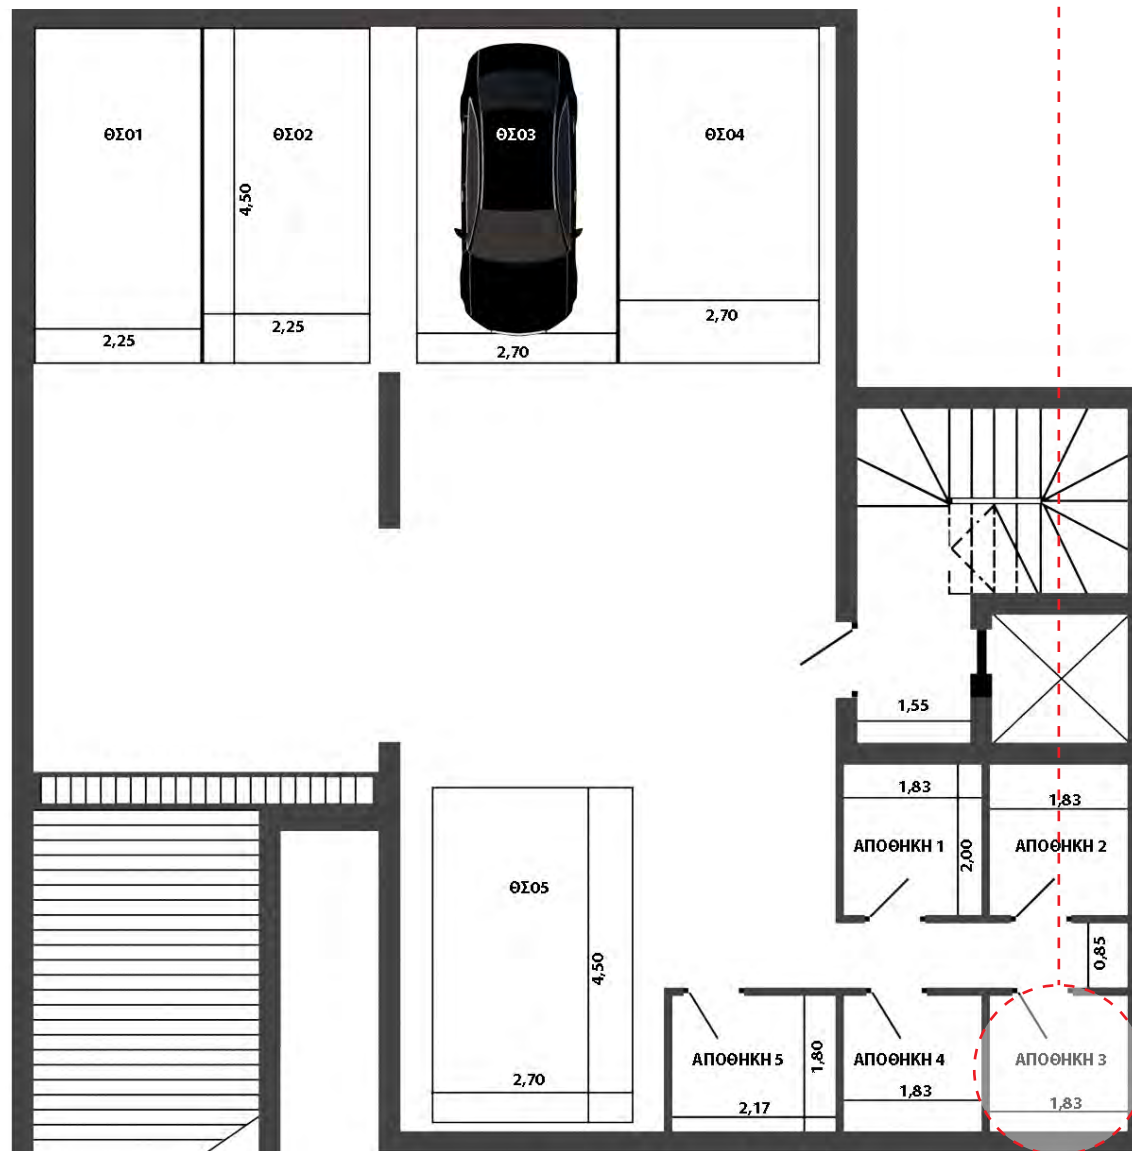

LIVEWISE.GR

A

1ος

84,10

ΔΙΑΜΕΡΙΣΜΑ Α'

84,10 Τ.Μ.

- Ενιαίος χώρος καθιστικού /τραπεζαρίας και κουζίνας με σύγχρονο σχεδιασμό
- 2 Υπνοδωμάτια
- 2 Λουτρά
- Laundry area

ΔΙΑΜΕΡΙΣΜΑ

ΟΡΟΦΟΣ

Τ.Μ.

ΚΑΤΟΨΗ ΥΠΟΓΕΙΟΥ

LIVEWISE.GR

A

1ος

84,10

Αποθήκη Νο 3

ΔΙΑΜΕΡΙΣΜΑ

ΟΡΟΦΟΣ

Τ.Μ.

A

1ος

84,10

ΚΑΤΟΨΗ ΥΠΟΓΕΙΟΥ

Θέση στάθμευσης