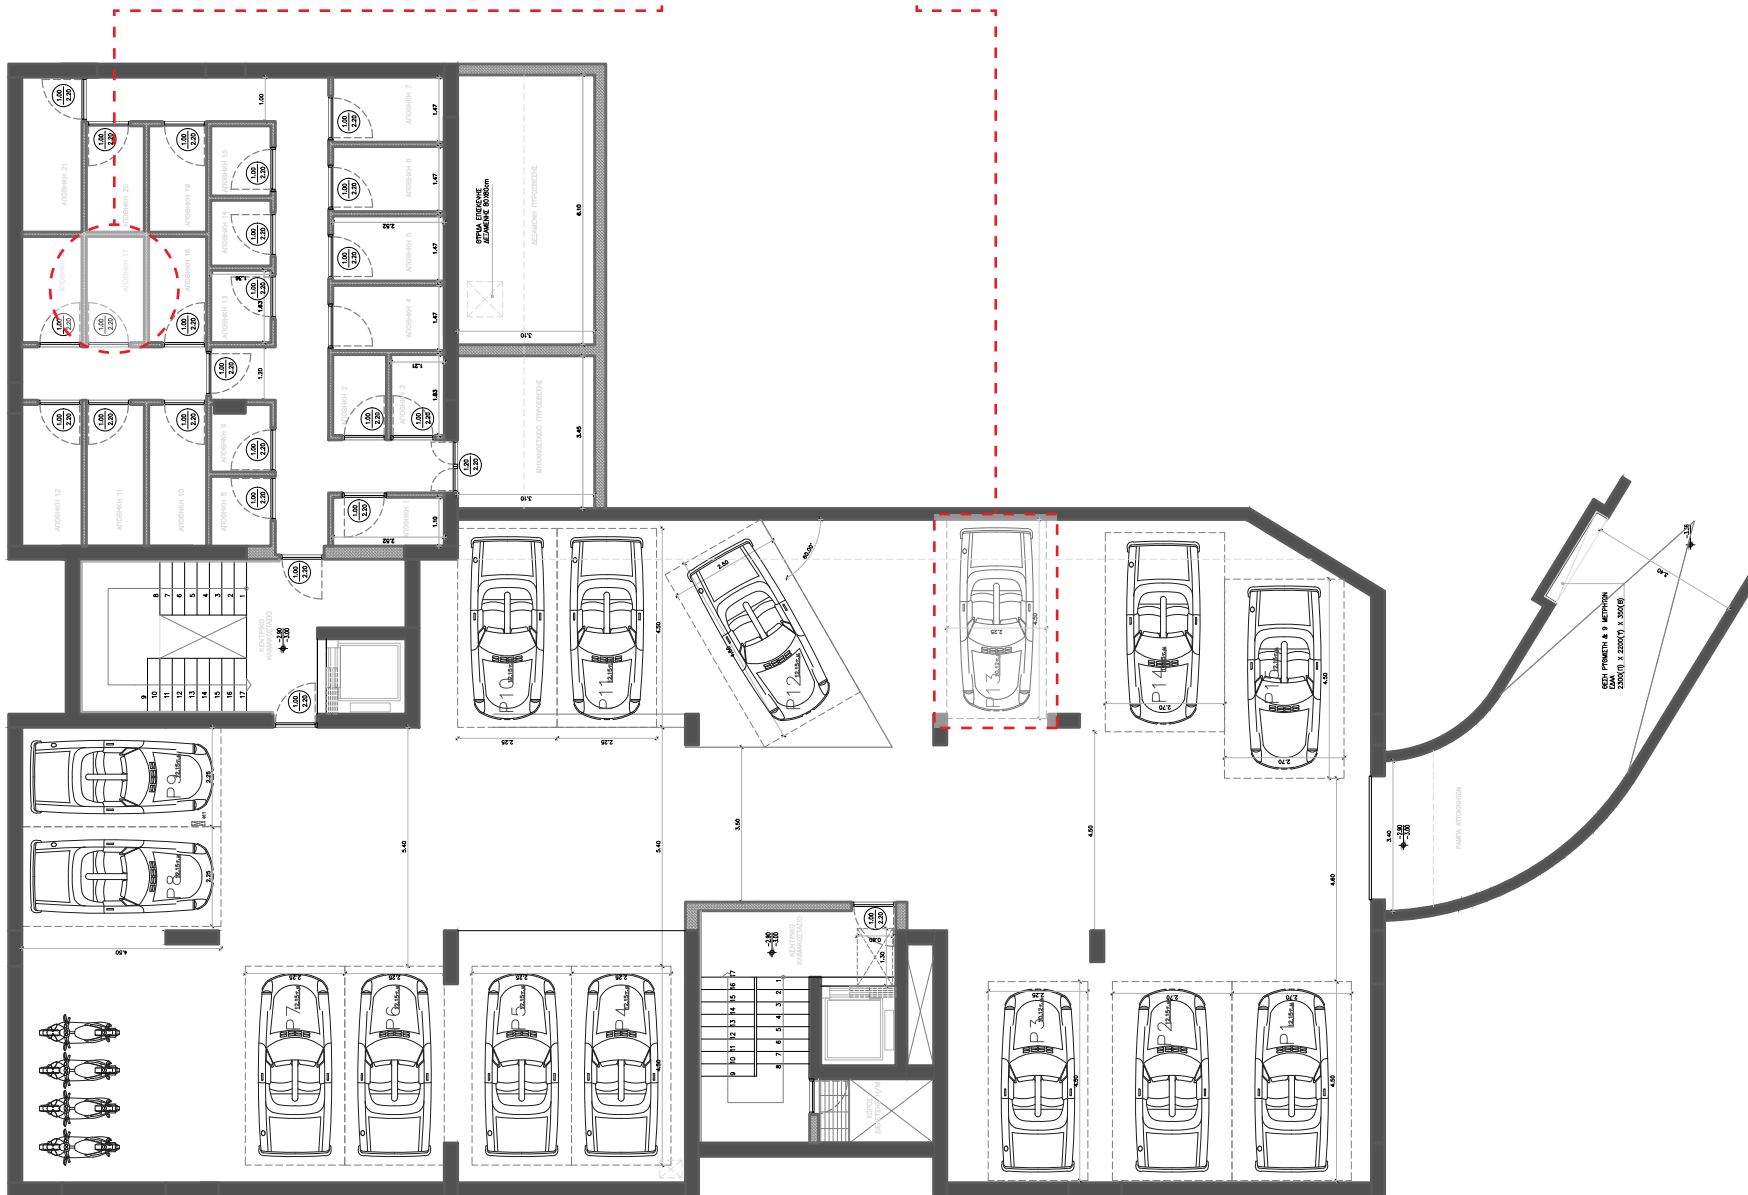

# D14

Χρυσοστόμου Σμύρνης 6  
& Δαγκλή 14  
Πεύκη

ΔΙΑΜΕΡΙΣΜΑ

Δ3

ΔΙΑΜΕΡΙΣΜΑ **Δ3** ΟΡΟΦΟΣ **4ος** Τ.Μ. **106**

ΚΑΤΟΨΗ ΥΠΟΓΕΙΟΥ  
Αποθήκη Νο 17  
3,14 τ.μ. Θέση στάθμευσης  
P13

LIVEWISE.GR

ΔΙΑΜΕΡΙΣΜΑ

ΟΡΟΦΟΣ

Τ.Μ.

ΦΩΤΟΡΕΑΛΙΣΤΙΚΑ

LIVEWISE.GR

Δ3

4<sup>ος</sup>

106

ΔΙΑΜΕΡΙΣΜΑ

Σαλόνι

ΔΙΑΜΕΡΙΣΜΑ

ΟΡΟΦΟΣ

Τ.Μ.

ΦΩΤΟΡΕΑΛΙΣΤΙΚΑ

LIVEWISE.GR

Δ3

4ος