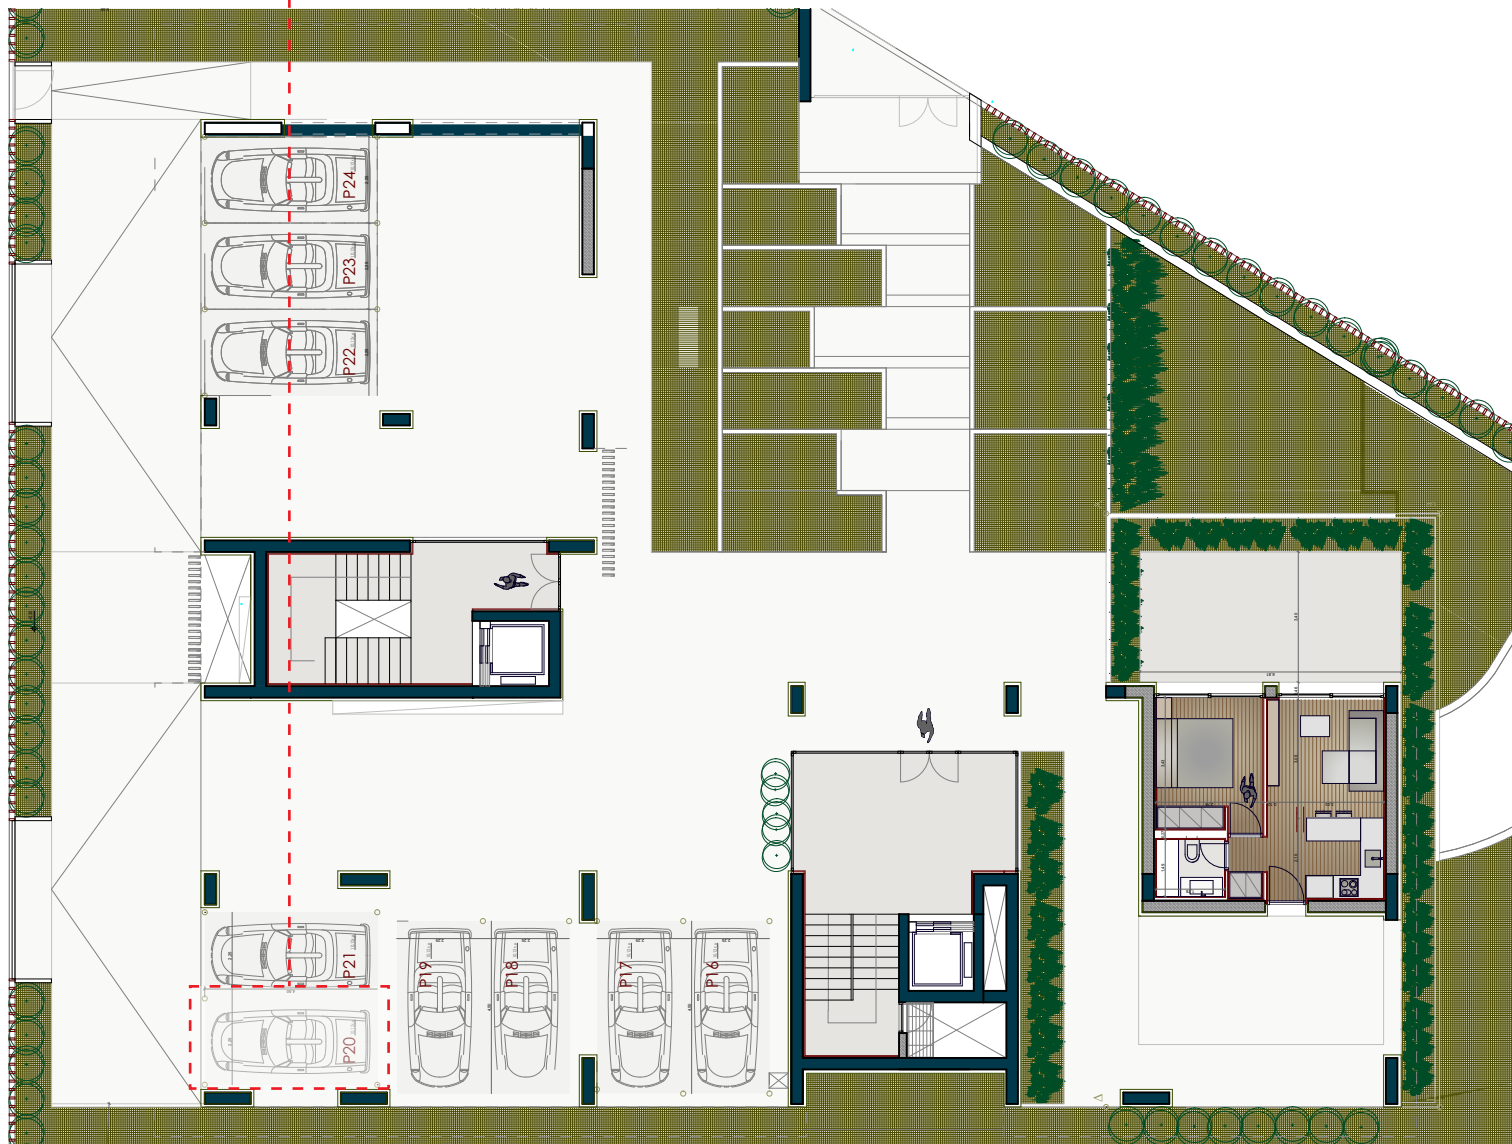

LIVEWISE.GR

E1

5^{ος}

120

Το διαμέρισμα E1 βρίσκεται στον
5ο όροφο, και έχει εμβαδόν 120 τ.μ.

ΔΙΑΜΕΡΙΣΜΑ ΟΡΟΦΟΣ Τ.Μ.

E1 **5ος** **120**

ΚΑΤΟΨΗ ΥΠΟΓΕΙΟΥ

Αποθήκη Νο 12
4,35 τ.μ. Θέση στάθμευσης
P1

LIVEWISE.GR

ΔΙΑΜΕΡΙΣΜΑ

ΟΡΟΦΟΣ

Τ.Μ.

ΚΑΤΟΨΗ ΠΙΛΟΤΗΣ

LIVEWISE.GR

E1

5ος

120

Θέση στάθμευσης
P20

ΔΙΑΜΕΡΙΣΜΑ

ΟΡΟΦΟΣ

Τ.Μ.

ΦΩΤΟΡΕΑΛΙΣΤΙΚΑ

LIVEWISE.GR