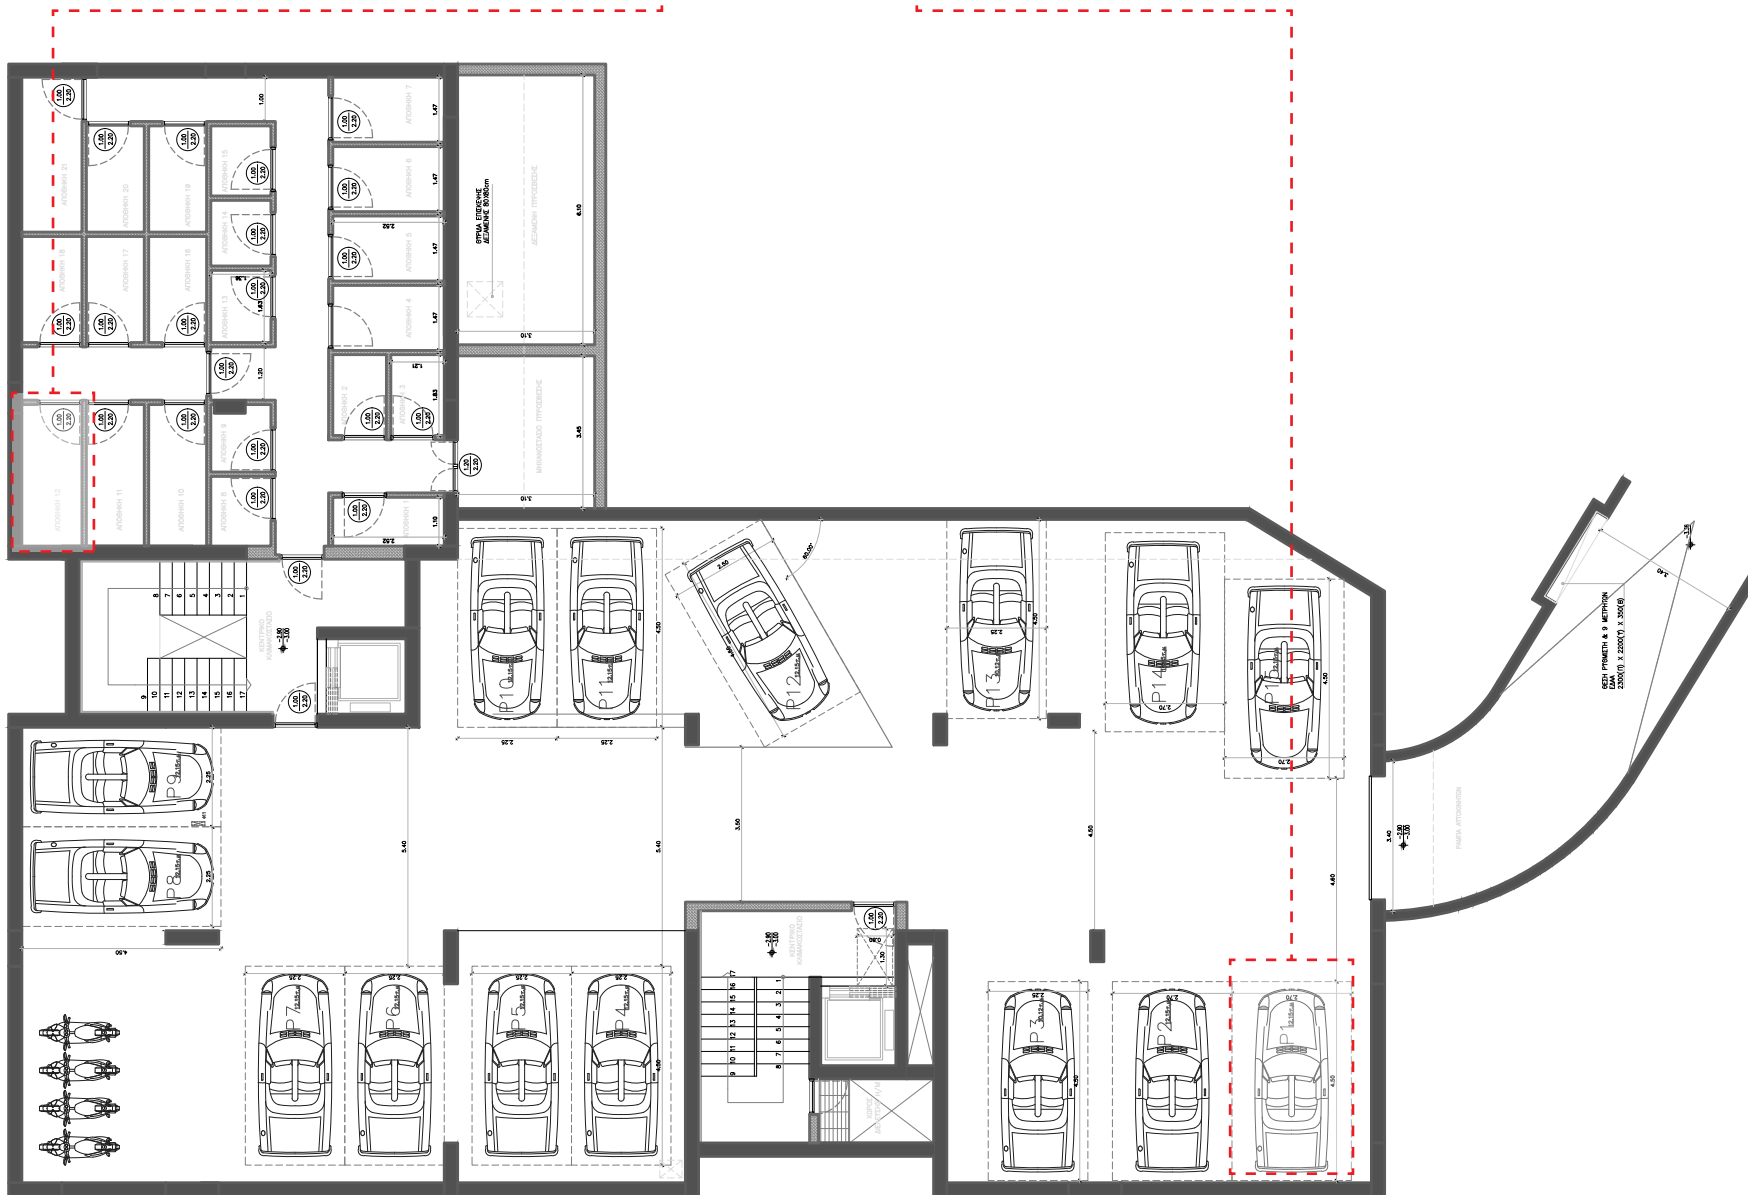

LIVEWISE.GR

E1

5^{ος}

120

Το διαμέρισμα E1 βρίσκεται στον
5ο όροφο, και έχει εμβαδόν 120 τ.μ.

ΔΙΑΜΕΡΙΣΜΑ ΟΡΟΦΟΣ Τ.Μ.

E1 **5ος** **120**

ΚΑΤΟΨΗ ΥΠΟΓΕΙΟΥ

Αποθήκη Νο 12
4,35 τ.μ. Θέση στάθμευσης
P1

LIVEWISE.GR

ΔΙΑΜΕΡΙΣΜΑ

ΟΡΟΦΟΣ

Τ.Μ.

ΚΑΤΟΨΗ ΠΙΛΟΤΗΣ

LIVEWISE.GR

E1

5ος

120

Θέση στάθμευσης
P20

ΔΙΑΜΕΡΙΣΜΑ

ΟΡΟΦΟΣ

Τ.Μ.

ΦΩΤΟΡΕΑΛΙΣΤΙΚΑ

LIVEWISE.GR