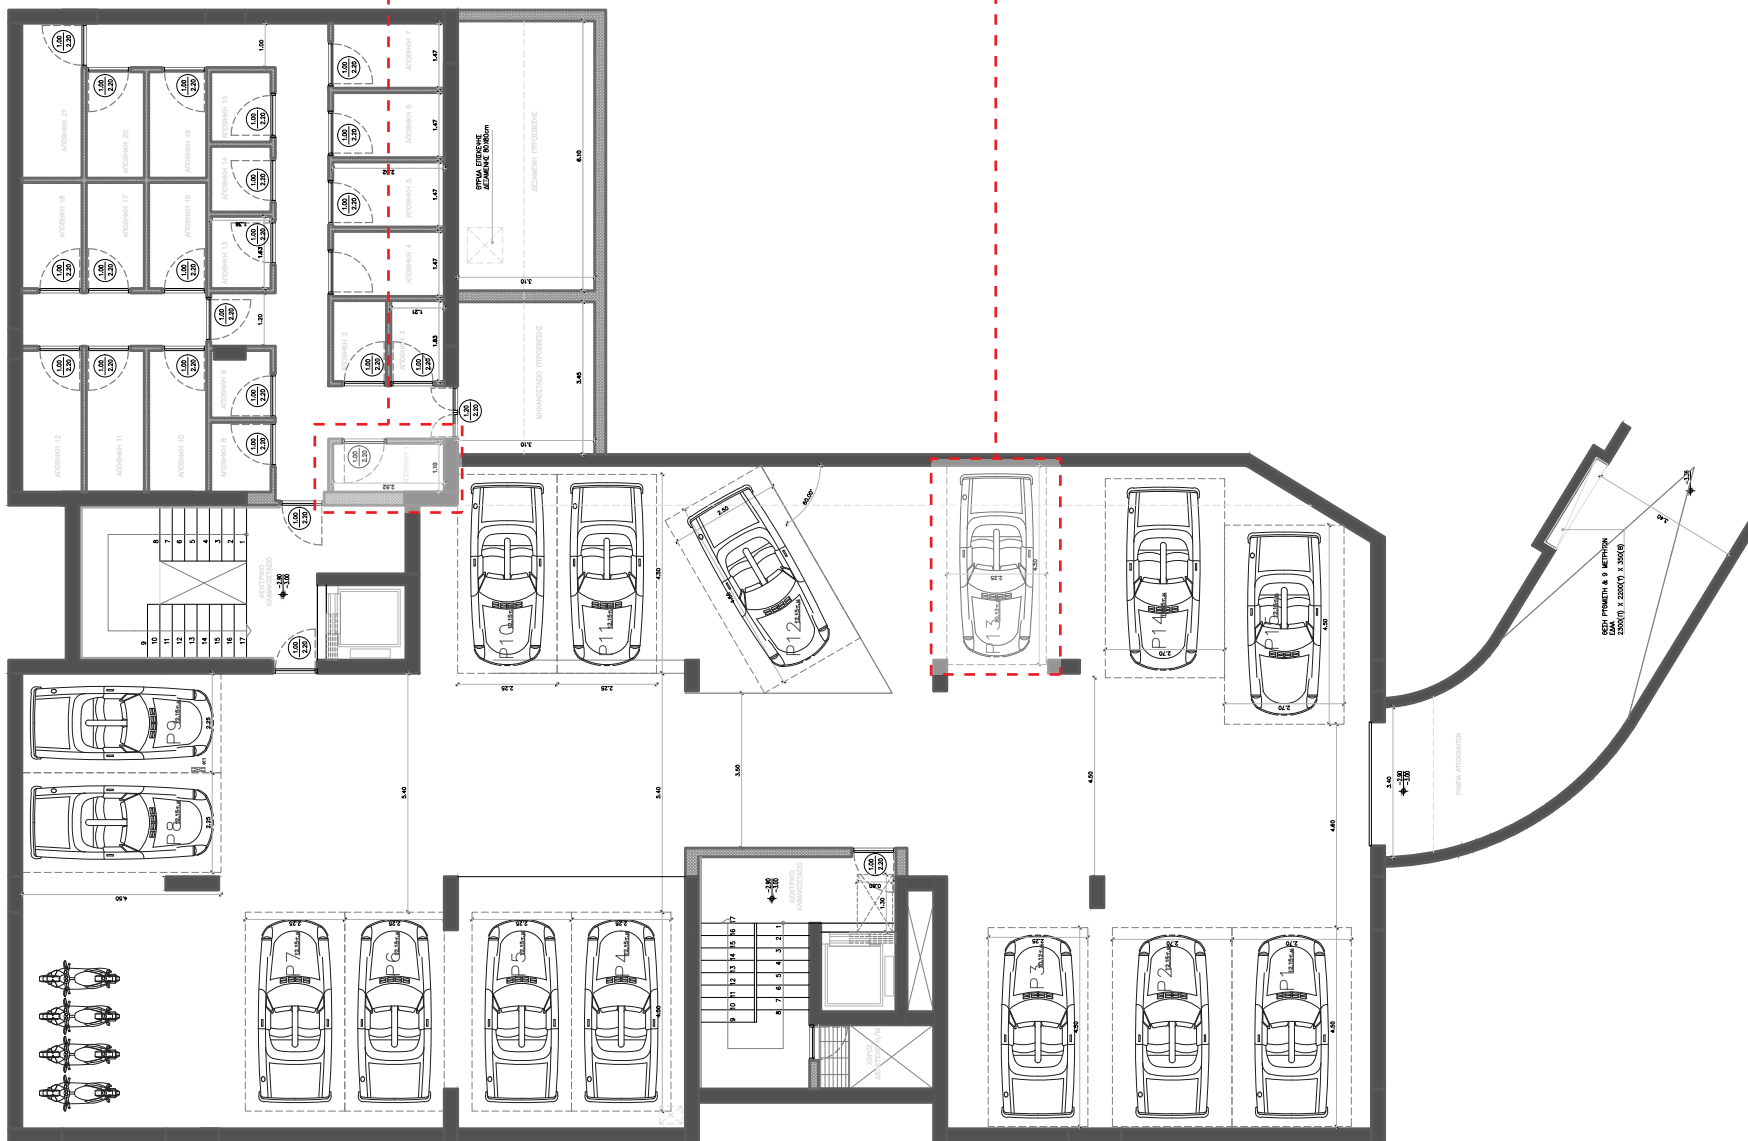

LIVEWISE.GR

Δ2

4ος & 5ος

91

Το διαμέρισμα Δ2 βρίσκεται στον 4ο & 5ο όροφο, και έχει εμβαδόν 91 τ.μ.

ΔΙΑΜΕΡΙΣΜΑ

ΟΡΟΦΟΣ

Τ.Μ.

ΚΑΤΟΨΗ ΥΠΟΓΕΙΟΥ

LIVEWISE.GR

Δ2

4ος & 5ος

91

Αποθήκη Νο 1
2,80 τ.μ.

Θέση στάθμευσης
P13

ΔΙΑΜΕΡΙΣΜΑ