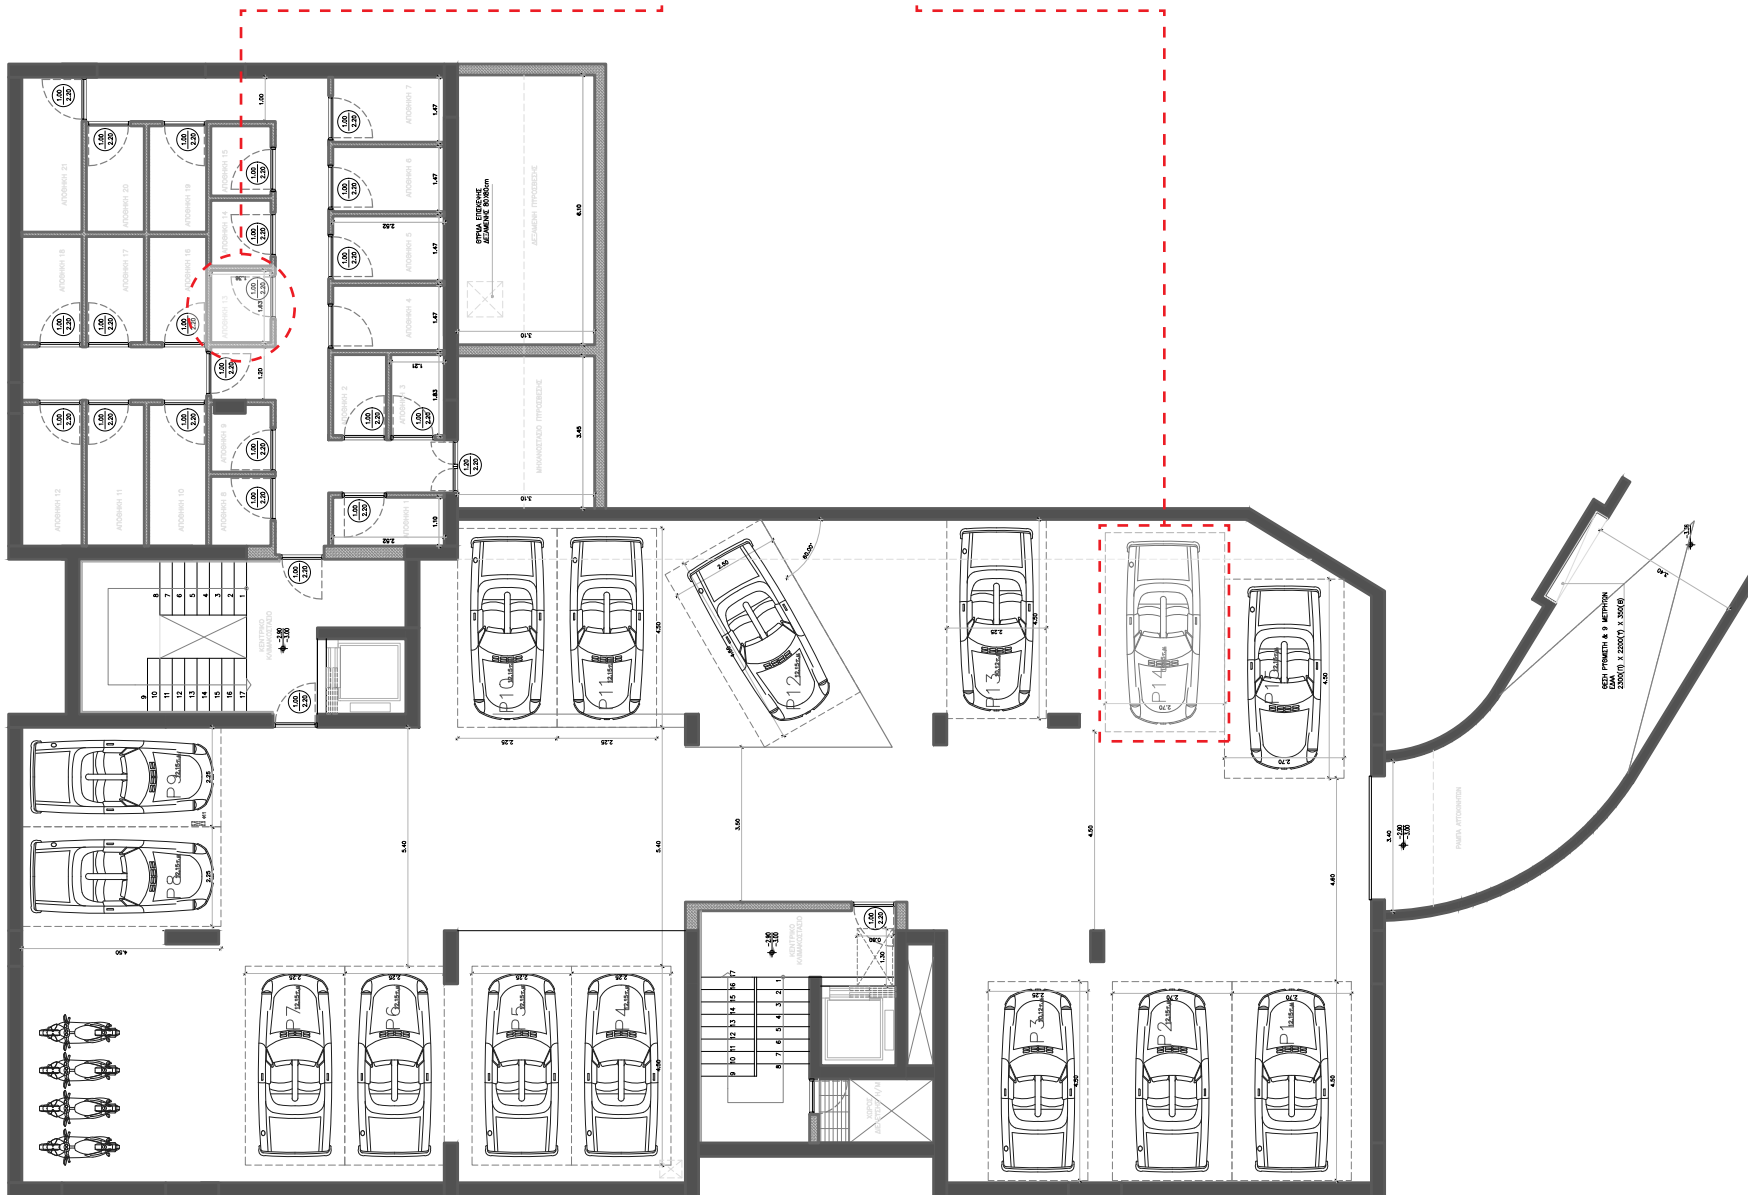

106

Το διαμέρισμα A3 βρίσκεται στον  
1ο όροφο, και έχει εμβαδόν 106 τ.μ.

ΔΙΑΜΕΡΙΣΜΑ **A3** ΟΡΟΦΟΣ **1ος** Τ.Μ. **106**

ΚΑΤΟΨΗ ΥΠΟΓΕΙΟΥ  
Αποθήκη Νο 13  
2,21 τ.μ. Θέση στάθμευσης  
P14

LIVEWISE.GR

ΔΙΑΜΕΡΙΣΜΑ