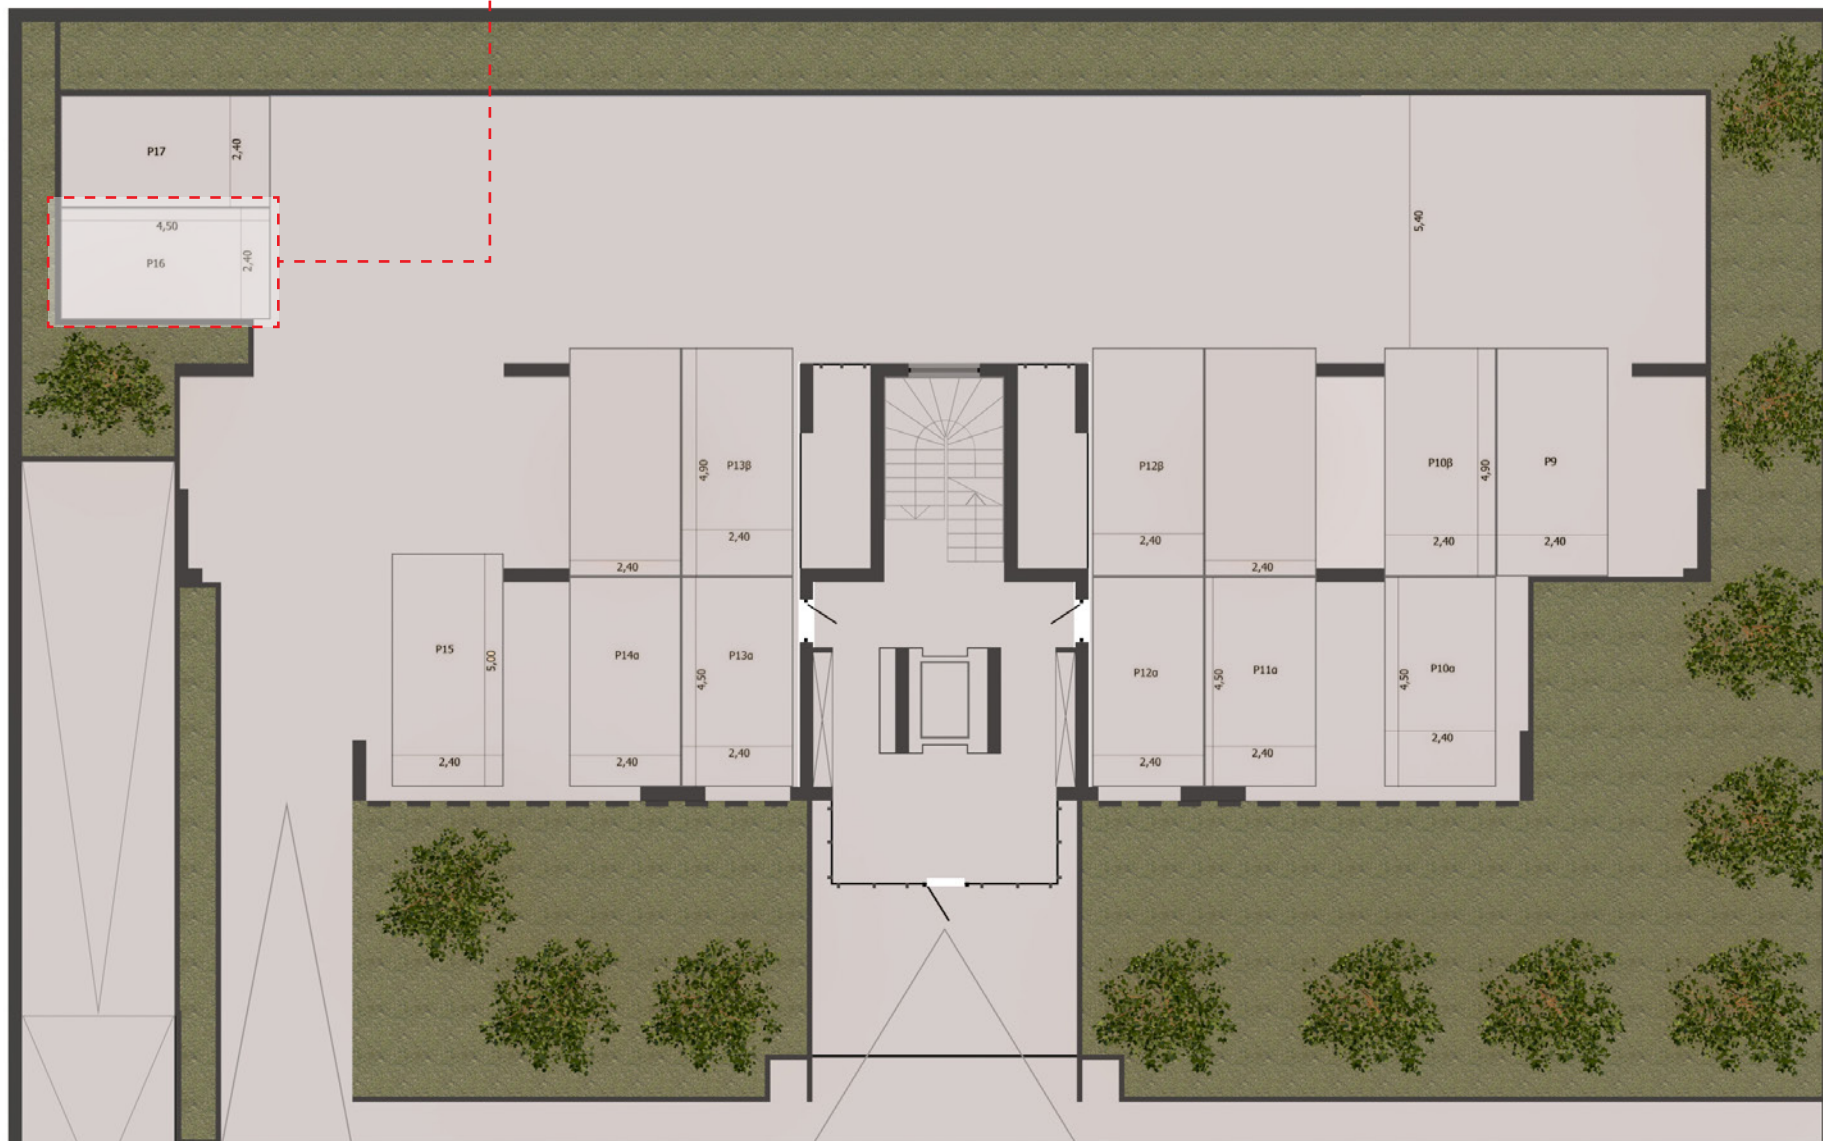

ΔΙΑΜΕΡΙΣΜΑ

ΟΡΟΦΟΣ

Τ.Μ.

ΚΑΤΟΨΗ ΙΣΟΓΕΙΟΥ

LIVEWISE.GR

E2

5ος

118

Θέση στάθμευσης
16