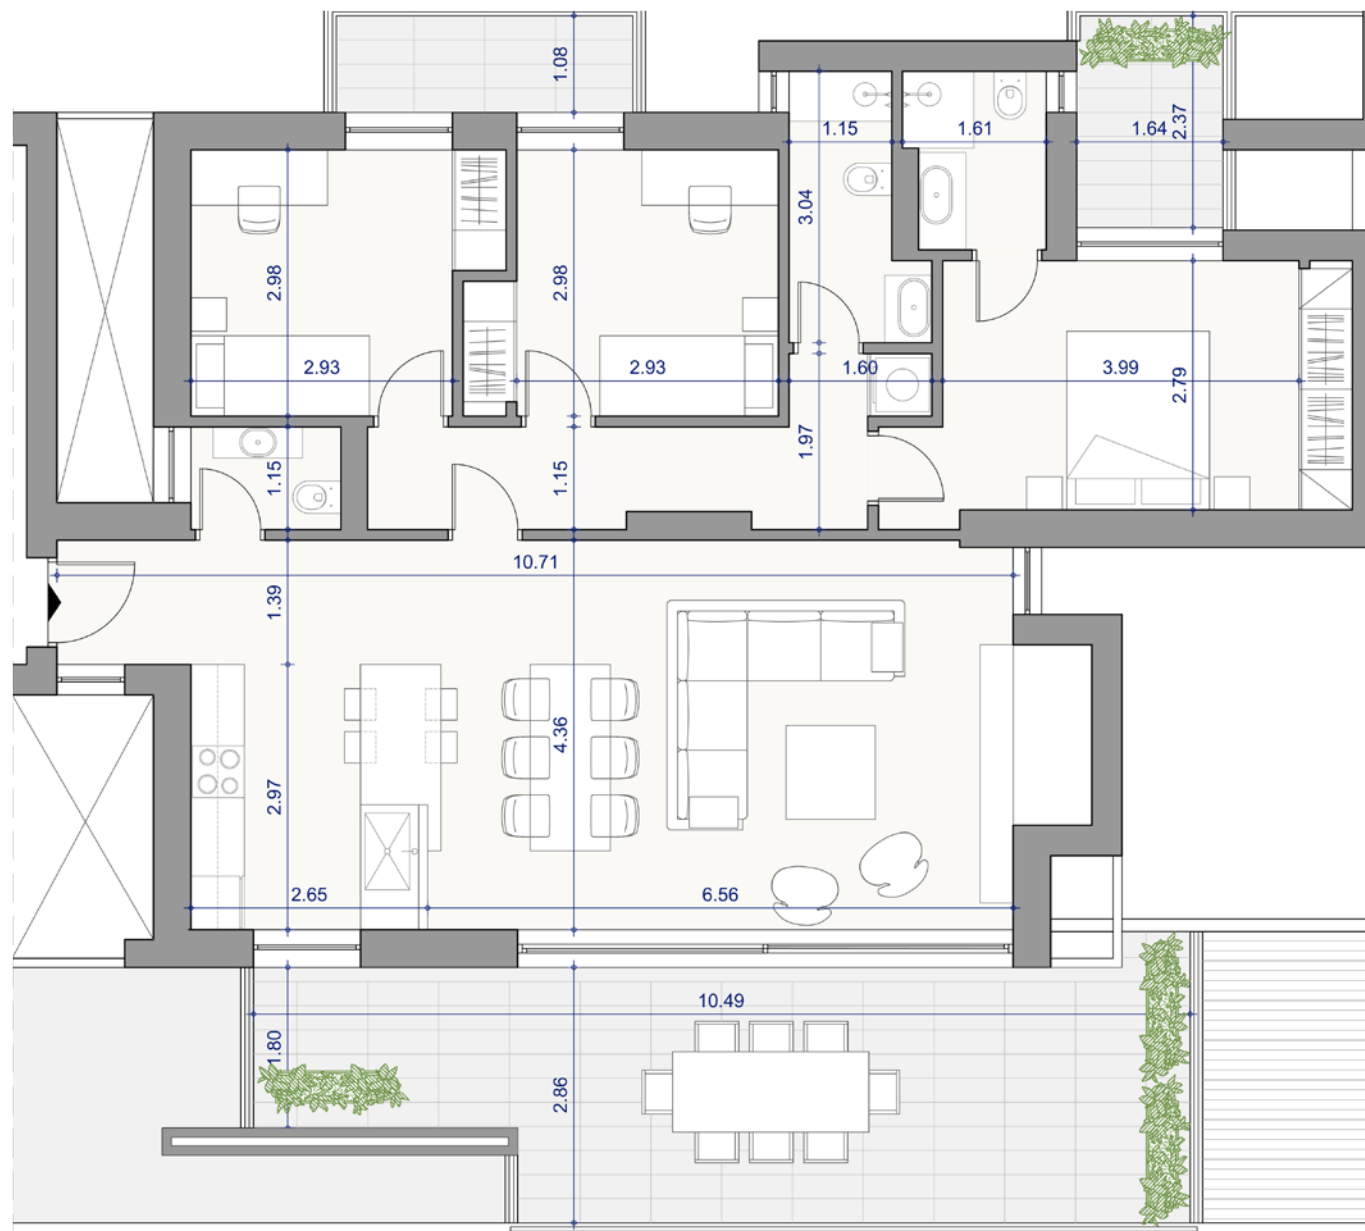

# E2

ΔΙΑΜΕΡΙΣΜΑ

ΟΡΟΦΟΣ

Τ.Μ.

ΚΑΤΟΨΗ

LIVEWISE.GR

E2

5ος

118

Το διαμέρισμα E2 βρίσκεται στον 5ο όροφο, και έχει εμβαδόν 118 τ.μ.

ΔΙΑΜΕΡΙΣΜΑ

ΟΡΟΦΟΣ

Τ.Μ.

ΚΑΤΟΨΗ ΥΠΟΓΕΙΟΥ

LIVEWISE.GR

E2

5ος

118

Αποθήκη Νο 10  
7,65 τ.μ.

Θέση στάθμευσης  
7-8

ΔΙΑΜΕΡΙΣΜΑ

ΟΡΟΦΟΣ

Τ.Μ.

ΚΑΤΟΨΗ ΙΣΟΓΕΙΟΥ