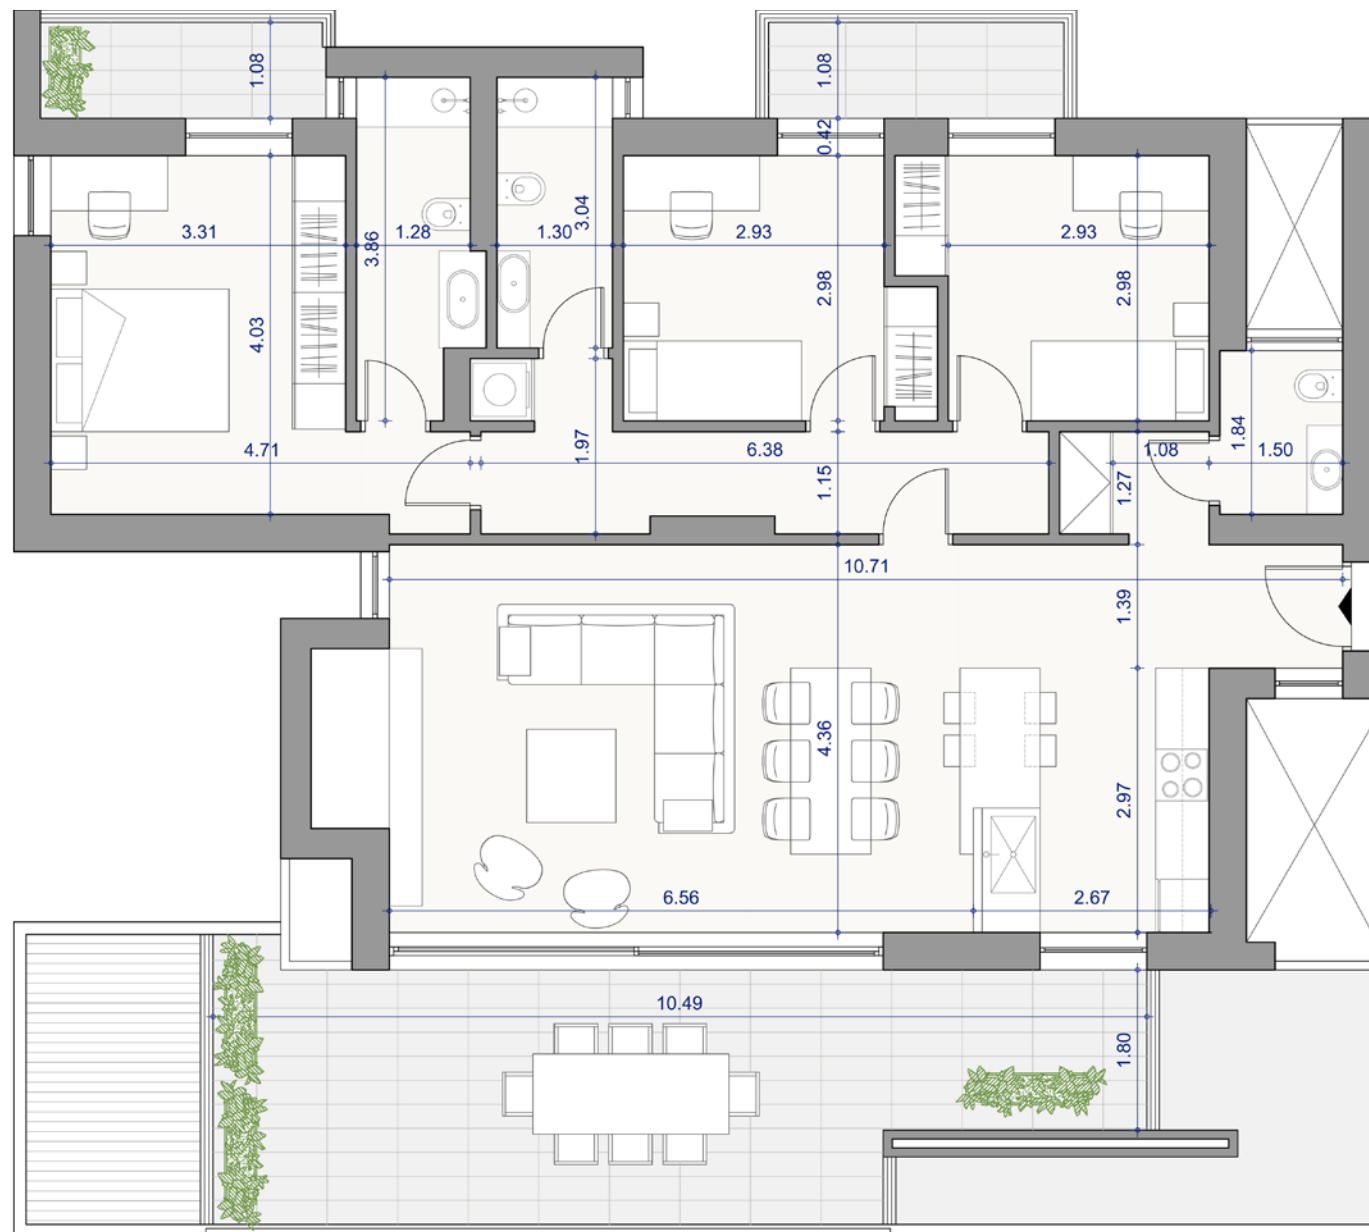

LIVEWISE.GR

Δ1

4ος

125

Το διαμέρισμα Δ1 βρίσκεται στον 4ο όροφο, και έχει εμβαδόν 125 τ.μ.

ΔΙΑΜΕΡΙΣΜΑ

ΟΡΟΦΟΣ

Τ.Μ.

ΚΑΤΟΨΗ ΙΣΟΓΕΙΟΥ

LIVEWISE.GR

Δ1

4ος

125

Θέση στάθμευσης
14α - 14β

ΔΙΑΜΕΡΙΣΜΑ

ΟΡΟΦΟΣ

Τ.Μ.

ΦΩΤΟΡΕΑΛΙΣΤΙΚΑ

LIVEWISE.GR

Δ1

4^{ος}

125

ΔΙΑΜΕΡΙΣΜΑ

ΟΡΟΦΟΣ