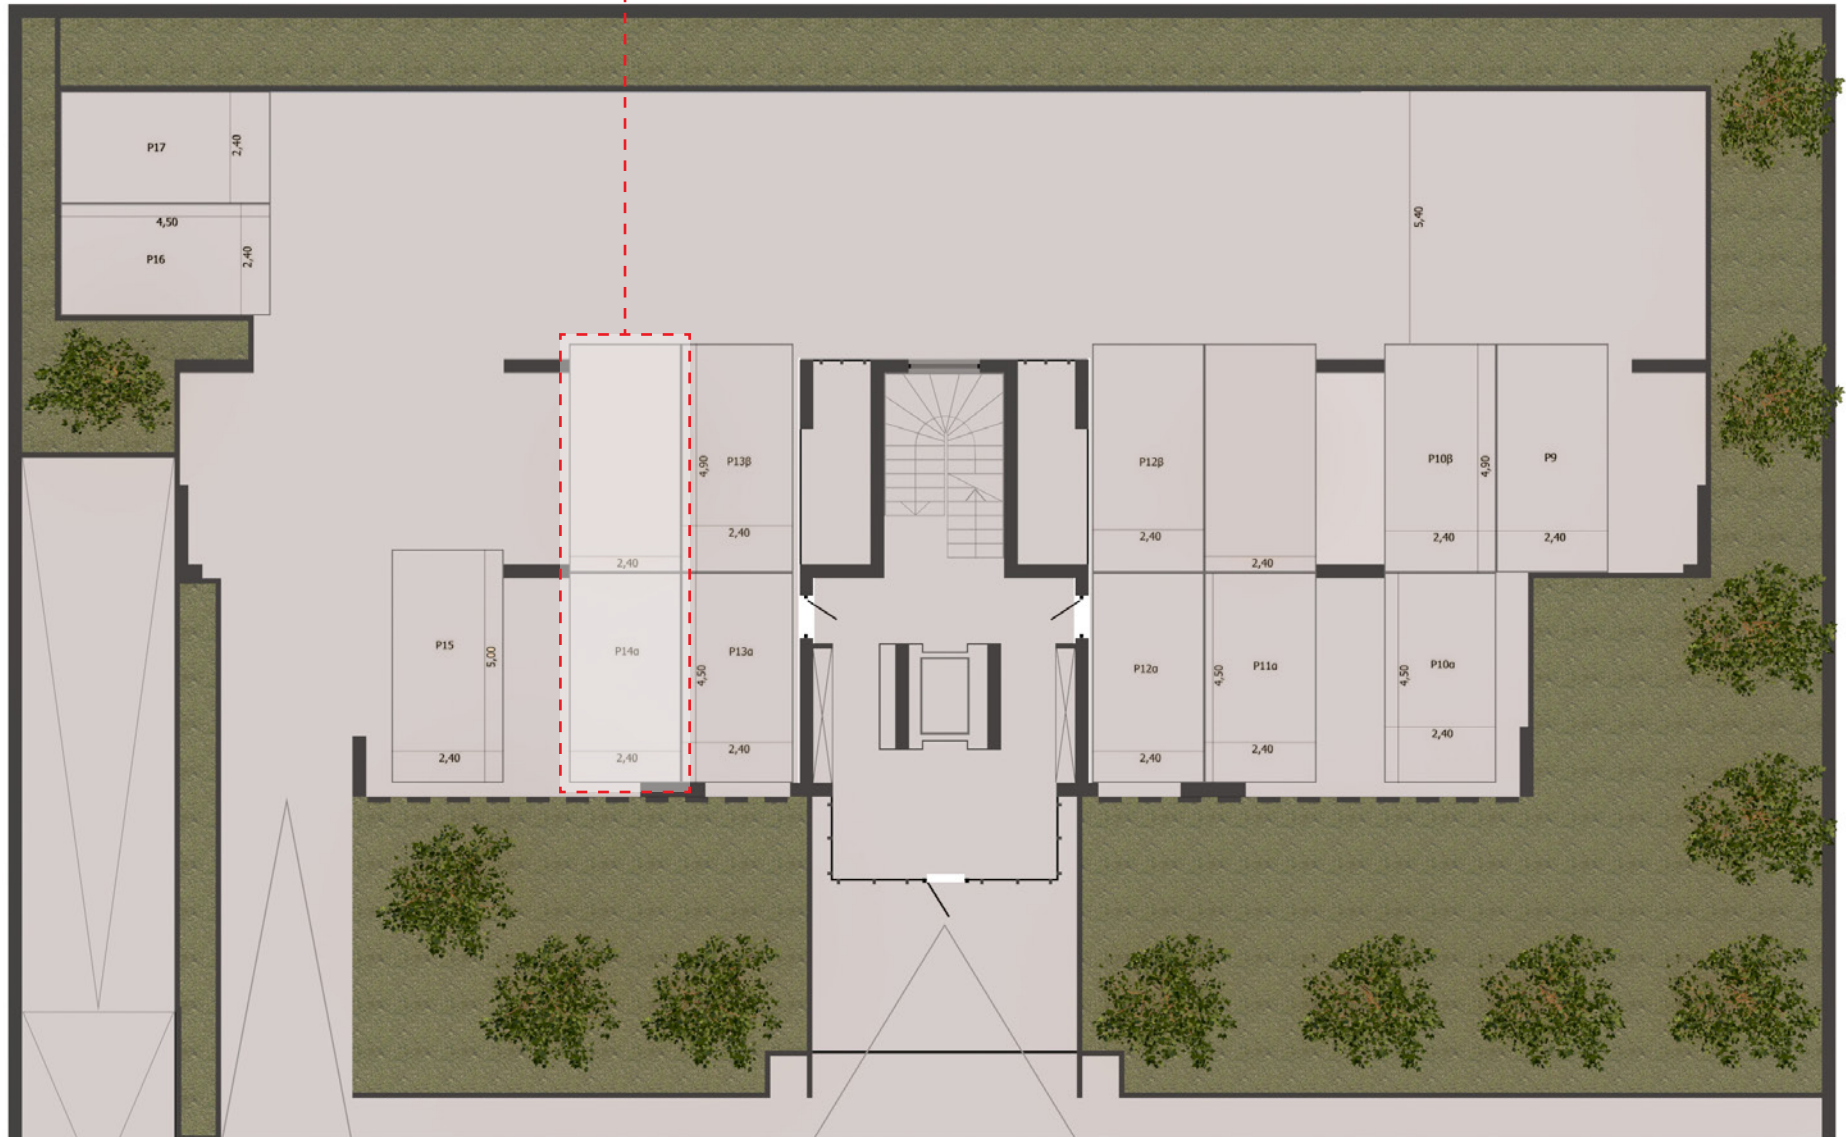

LIVEWISE.GR

Δ1

4ος

125

Το διαμέρισμα Δ1 βρίσκεται στον 4ο όροφο, και έχει εμβαδόν 125 τ.μ.

ΔΙΑΜΕΡΙΣΜΑ

ΟΡΟΦΟΣ

Τ.Μ.

ΚΑΤΟΨΗ ΙΣΟΓΕΙΟΥ

LIVEWISE.GR

Δ1

4ος

125

Θέση στάθμευσης
14α - 14β

ΔΙΑΜΕΡΙΣΜΑ

ΟΡΟΦΟΣ