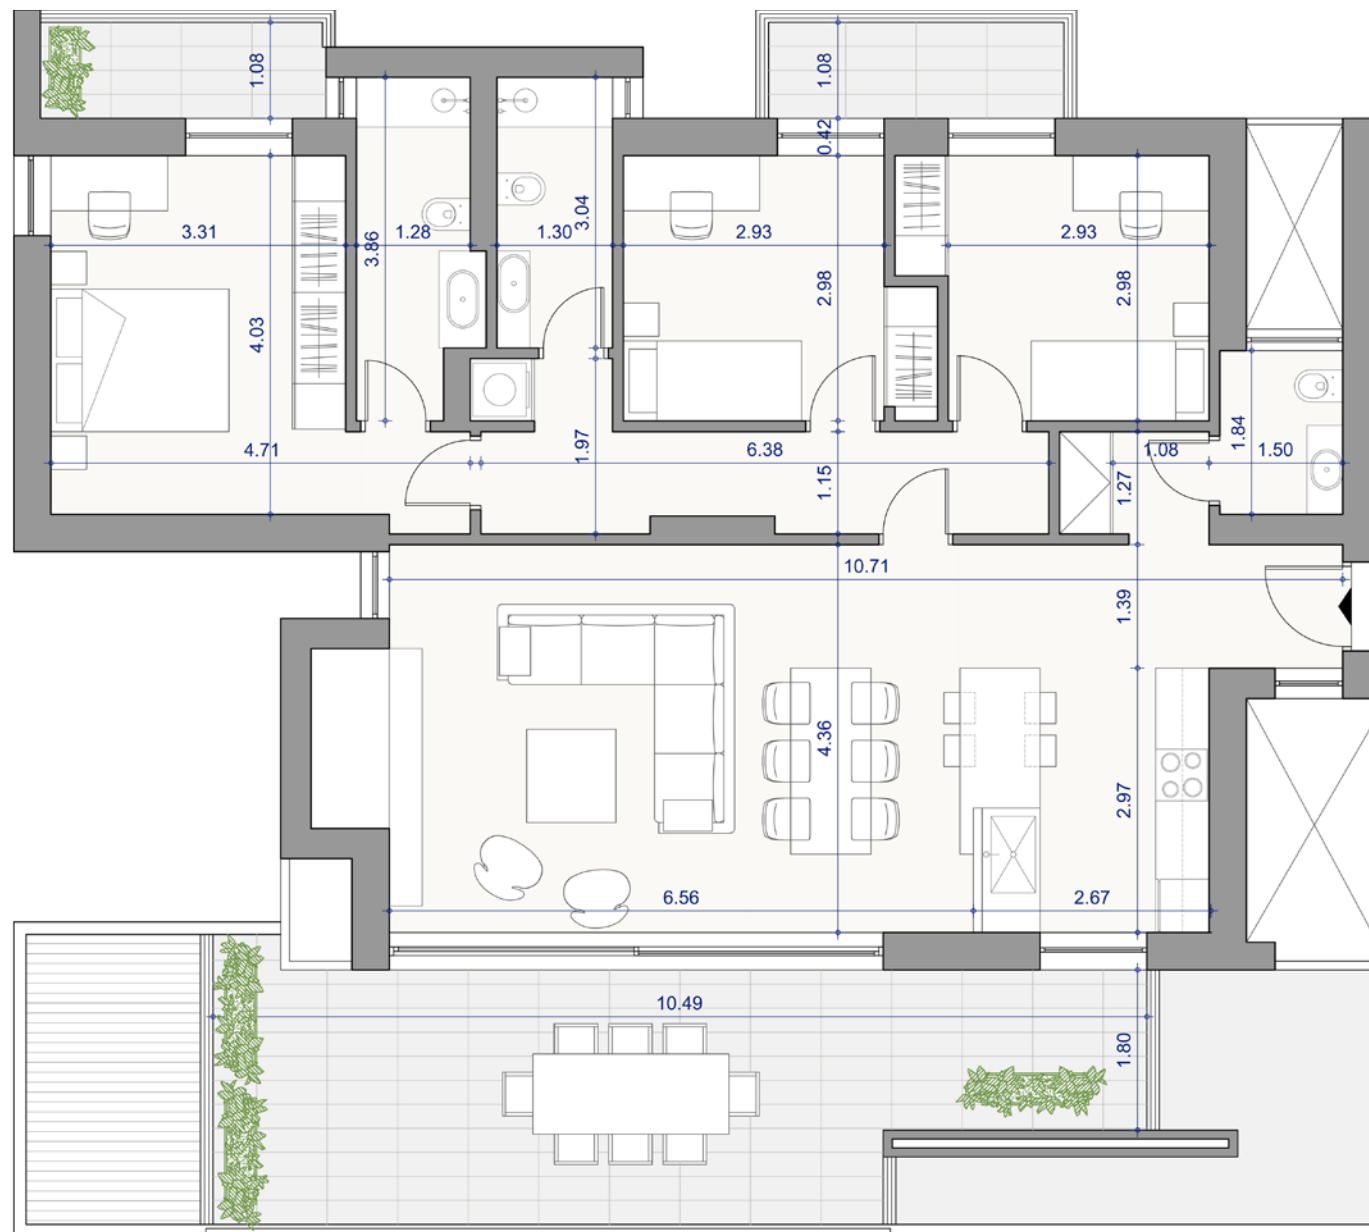

LIVEWISE.GR

Γ1

3ος

125

Το διαμέρισμα Γ1 βρίσκεται στον 3ο όροφο, και έχει εμβαδόν 125 τ.μ.

ΔΙΑΜΕΡΙΣΜΑ

ΟΡΟΦΟΣ

Τ.Μ.

ΦΩΤΟΡΕΑΛΙΣΤΙΚΑ

LIVEWISE.GR

Γ1

3^{ος}

125

ΔΙΑΜΕΡΙΣΜΑ

ΟΡΟΦΟΣ

Τ.Μ.

ΦΩΤΟΡΕΑΛΙΣΤΙΚΑ

LIVEWISE.GR

Γ1

3ος

125

Σαλόνι

ΔΙΑΜΕΡΙΣΜΑ

ΟΡΟΦΟΣ