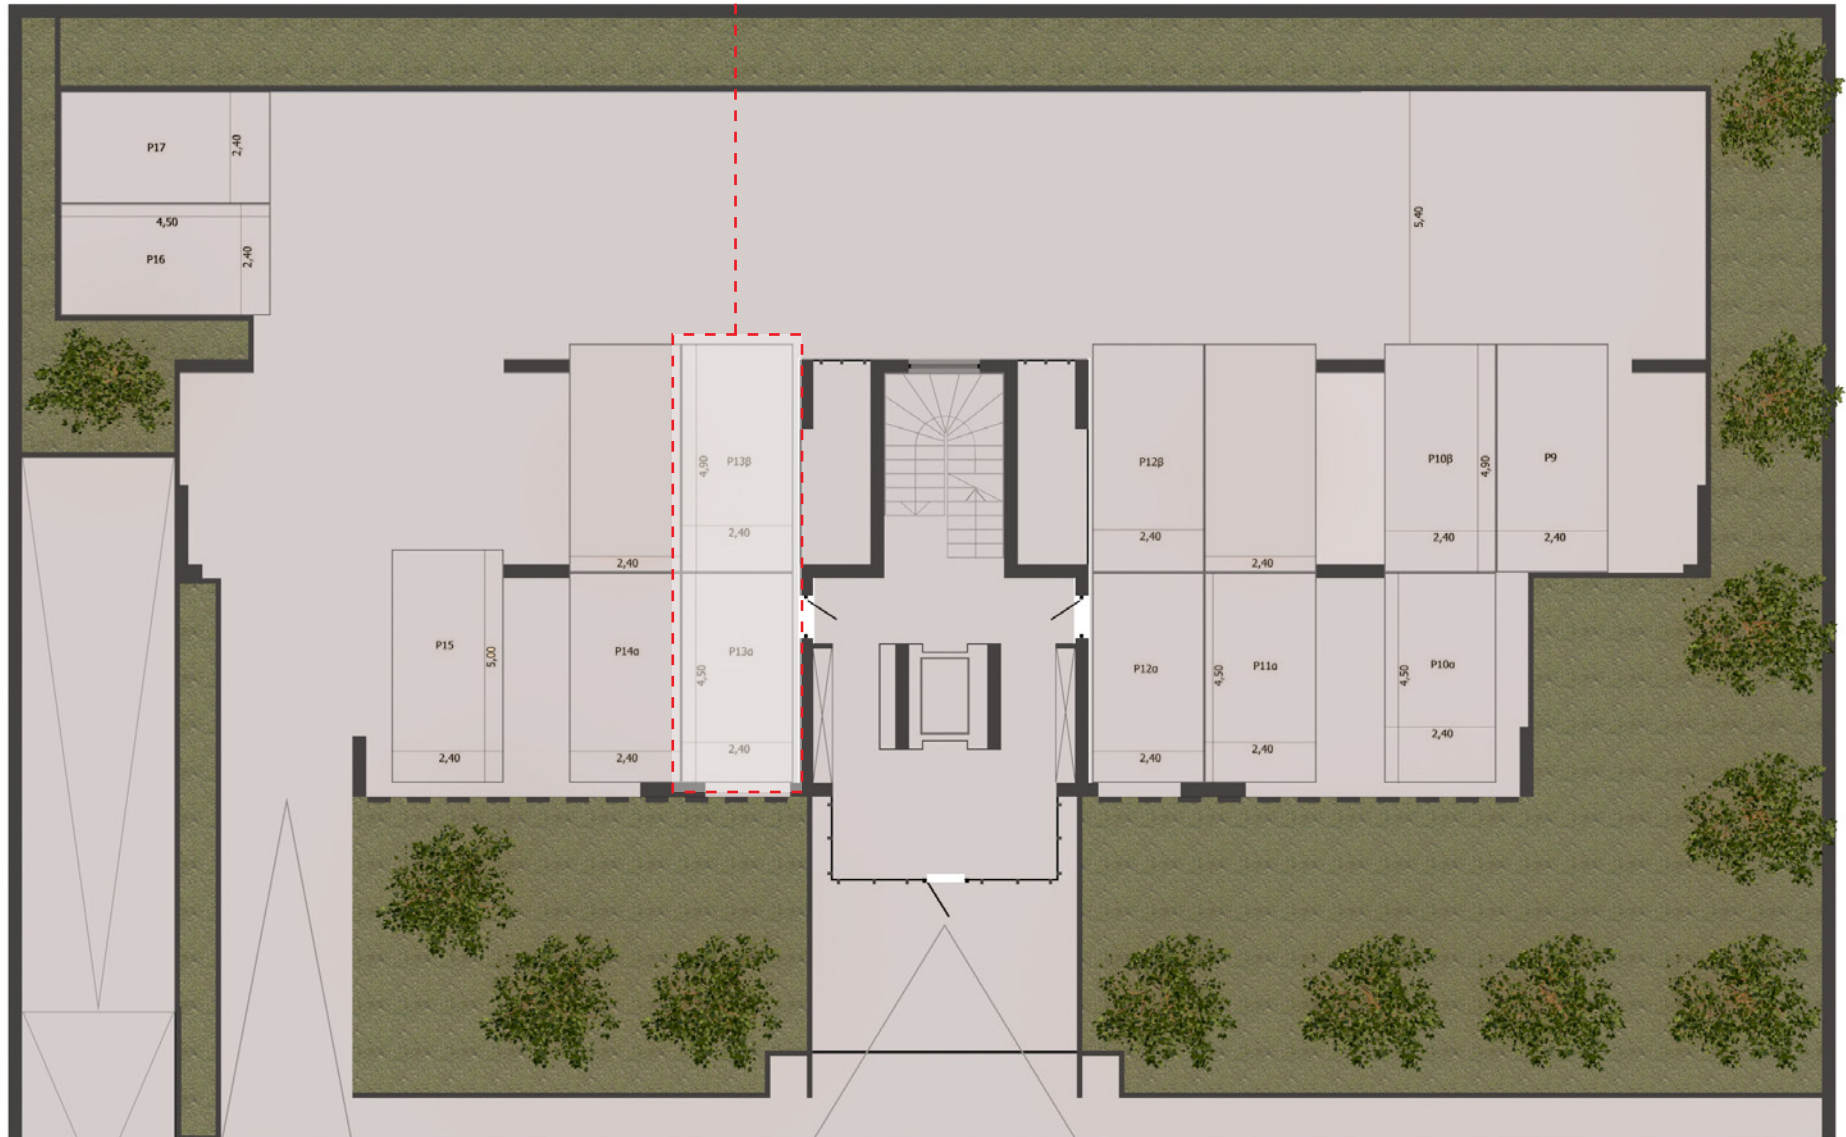

ΔΙΑΜΕΡΙΣΜΑ

ΟΡΟΦΟΣ

Τ.Μ.

ΚΑΤΟΨΗ ΙΣΟΓΕΙΟΥ

LIVEWISE.GR

B1

2ος

125

Θέση στάθμευσης -
13α - 13β