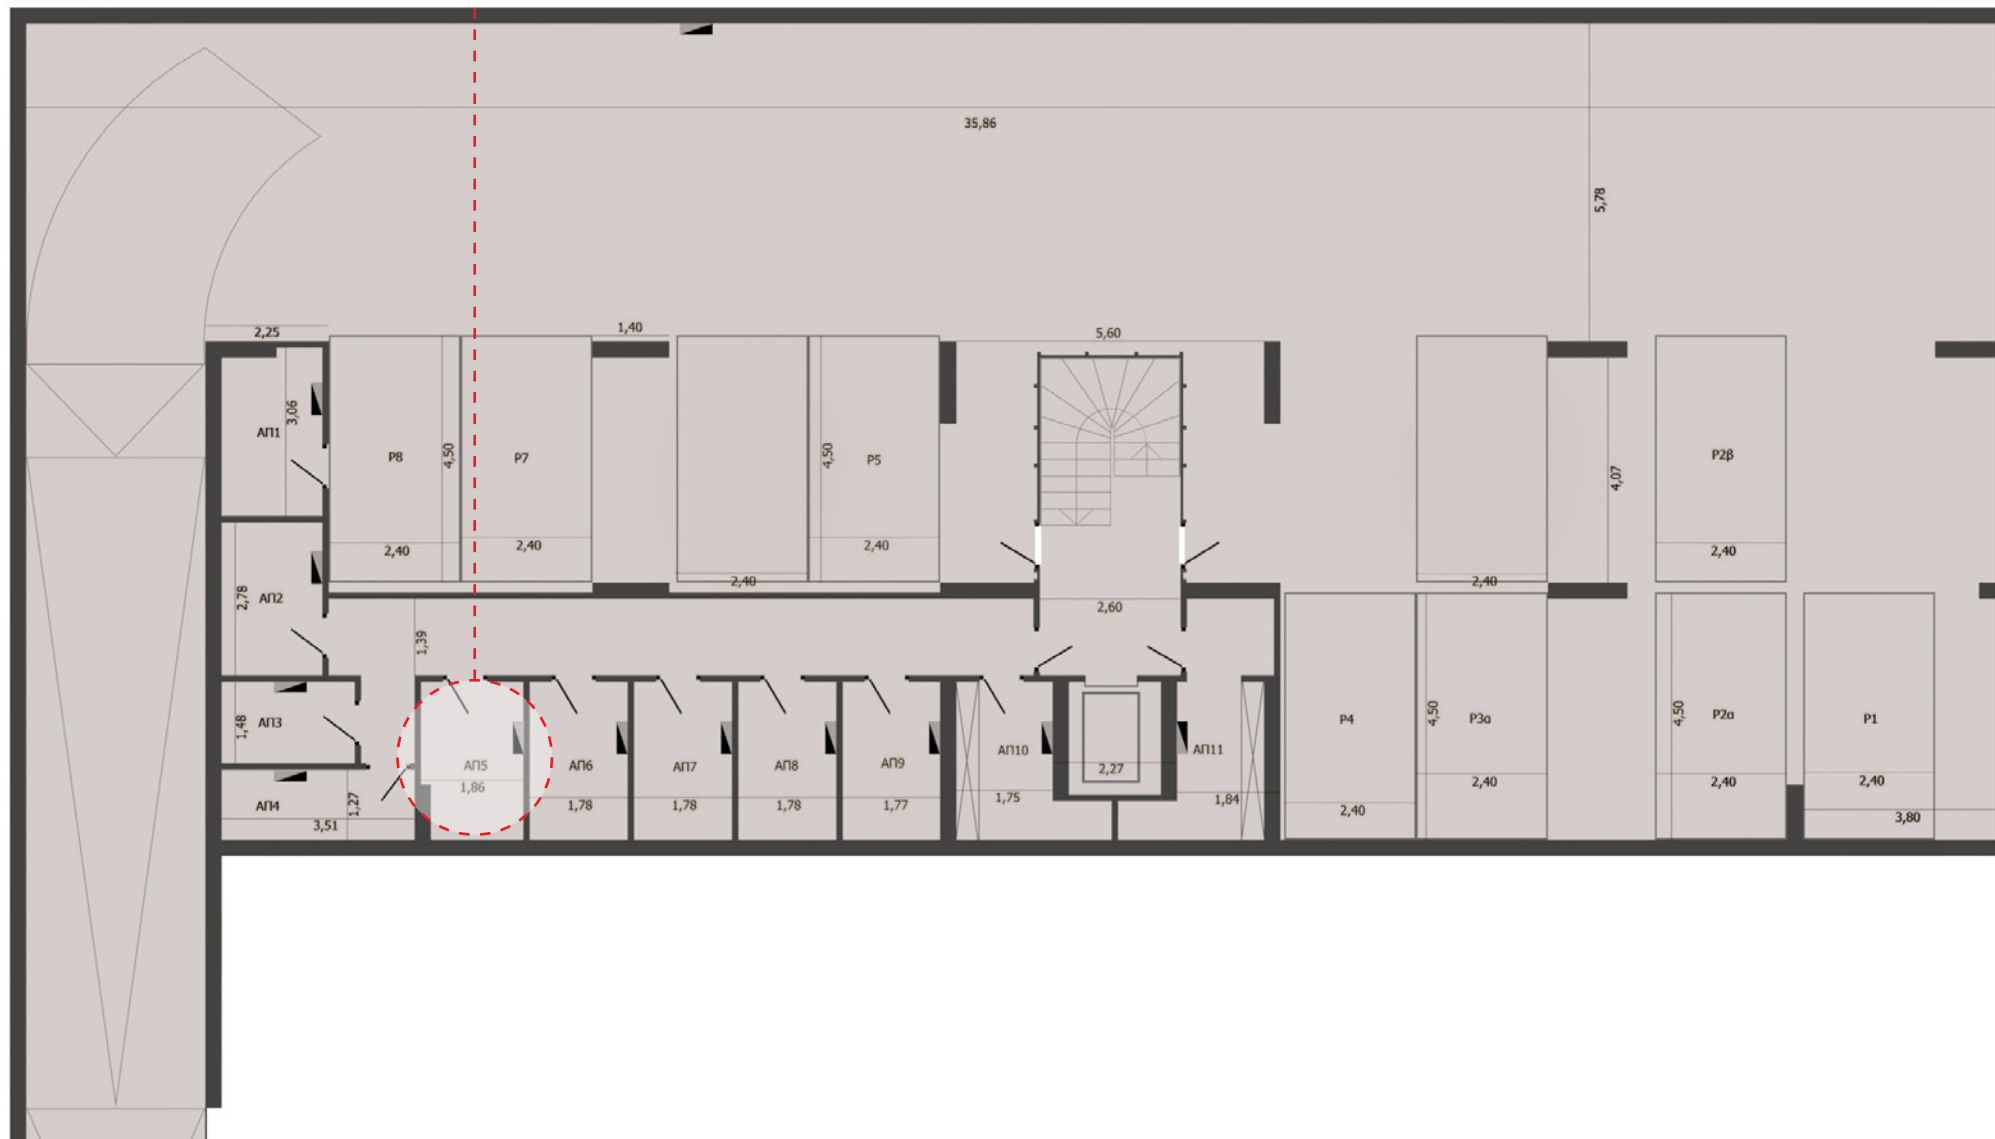

**125**

Το διαμέρισμα Β1 βρίσκεται στον 2ο όροφο, και έχει εμβαδόν 125 τ.μ.

ΔΙΑΜΕΡΙΣΜΑ

ΟΡΟΦΟΣ

Τ.Μ.

ΚΑΤΟΨΗ ΥΠΟΓΕΙΟΥ

LIVEWISE.GR

**B1**

**2ος**

**125**

Αποθήκη Νο 5  
6,4 τ.μ.

ΔΙΑΜΕΡΙΣΜΑ

ΟΡΟΦΟΣ

Τ.Μ.

ΚΑΤΟΨΗ ΙΣΟΓΕΙΟΥ

LIVEWISE.GR