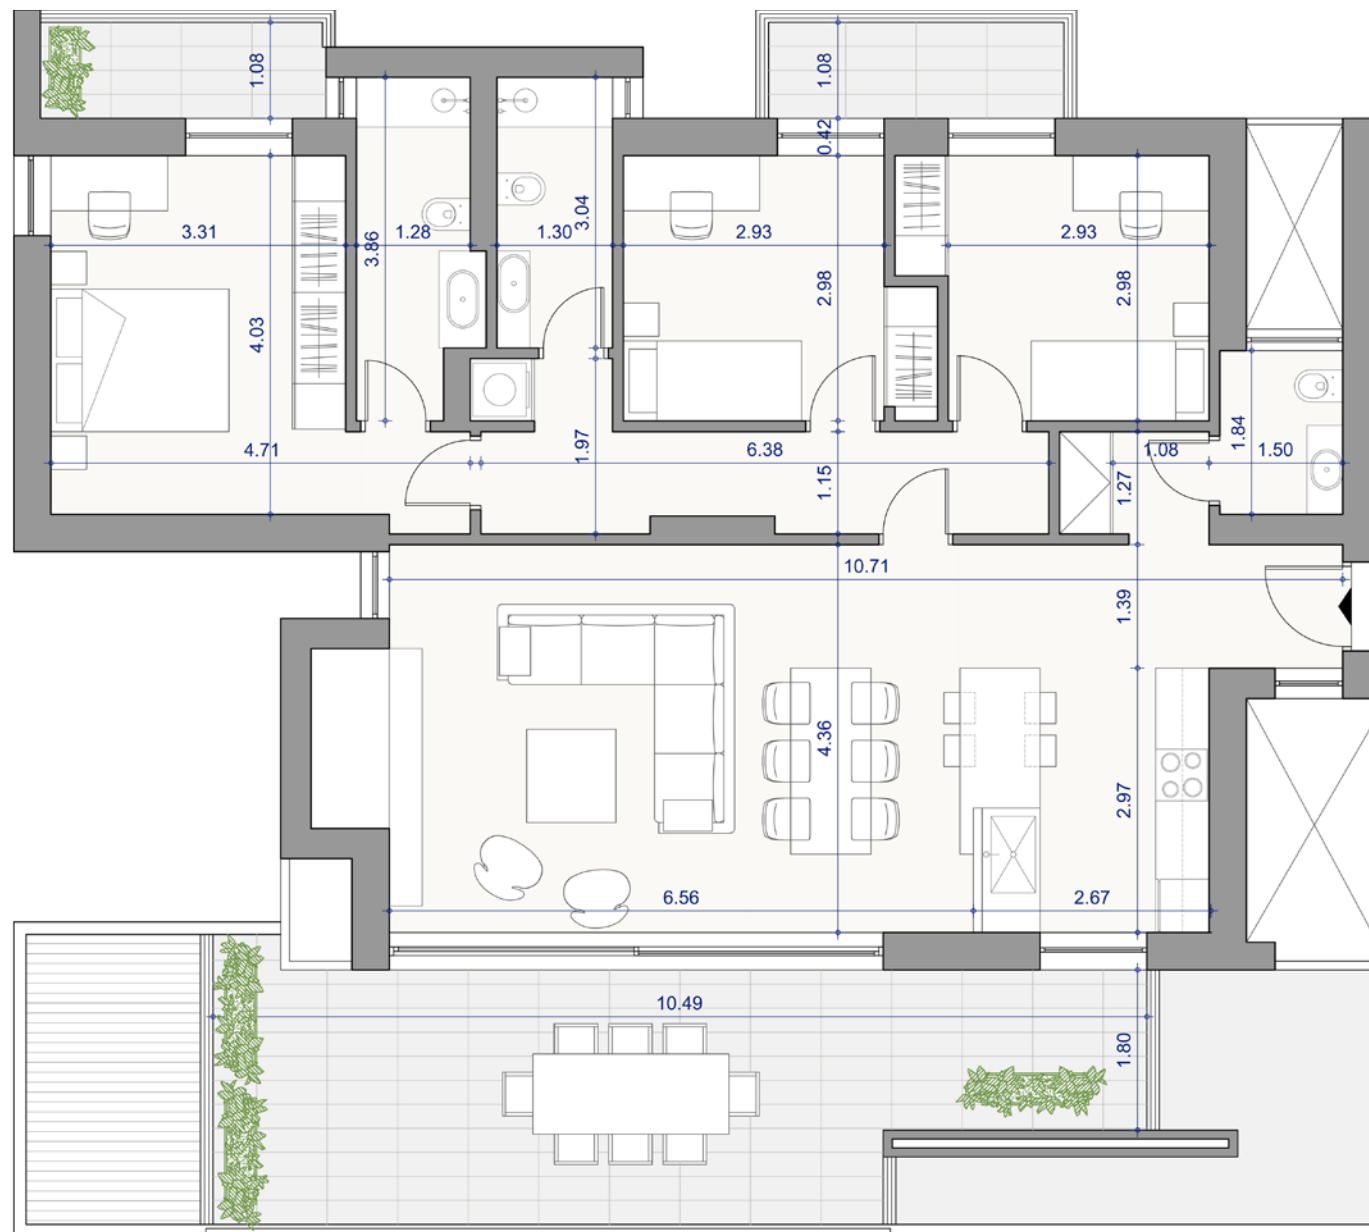

# B1

ΔΙΑΜΕΡΙΣΜΑ

ΟΡΟΦΟΣ

Τ.Μ.

ΚΑΤΟΨΗ

LIVEWISE.GR

**B1**

**2ος**

**125**

Το διαμέρισμα Β1 βρίσκεται στον 2ο όροφο, και έχει εμβαδόν 125 τ.μ.

ΔΙΑΜΕΡΙΣΜΑ

ΟΡΟΦΟΣ

Τ.Μ.

ΚΑΤΟΨΗ ΥΠΟΓΕΙΟΥ

LIVEWISE.GR

**B1**

**2ος**

**125**

Αποθήκη Νο 5  
6,4 τ.μ.

ΔΙΑΜΕΡΙΣΜΑ

ΟΡΟΦΟΣ

Τ.Μ.

ΚΑΤΟΨΗ ΙΣΟΓΕΙΟΥ

LIVEWISE.GR